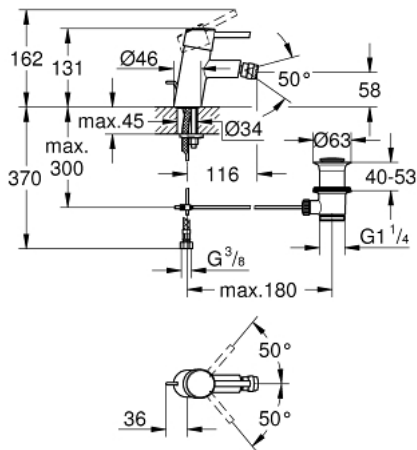

CONCETTO 32 208 001 מיקסר בידה ידית אחת 1/2" גודל S

תיאור המוצר

- כרום: צבע
- מחסנית קרמית 28 מ"מ evoMkIIS EHORG
- עם מגביל טמפרטורה
- גימור כרום GROHE LongLife
- מערכת הגנה עם תמיכה מרכזית xIFkciuQ EHORG
- מזלף מפרק כדורי
- ערכת ונטיל לחיצה 1 1/4"
- צינורות חיבור גמישים
- סיווג רעש בהתאם לתקן DIN 4109

CONCETTO 32 208 001 מיקסר בידה ידיית אחת
 1/2" גודל S

עכשיו – 2010 לירפא, חלקי חילוף

- 1: Lever (מס.חלק חילוף) 46753000
- 2: Fitting ring (מס.חלק חילוף) 46715000
- 3: Cartridge (מס.חלק חילוף) 46580000
- 4: Mousseur (מס.חלק חילוף) 13929000
- 5: Pop-up rod (מס.חלק חילוף) 46739000
- 6: Shank mounting kit (מס.חלק חילוף) 46249000
- 7: ערכת ונטיל (מס.חלק חילוף) 28910000
- 7.1: Plug (מס.חלק חילוף) 07182000
- 7.2: Eccentric rod (מס.חלק חילוף) 07052000
- 8: Mounting wrench (מס.חלק חילוף) 19017000*
- 9: Eccentric rod (מס.חלק חילוף) 07341000*
- 10: Base plate (מס.חלק חילוף) 48165000*