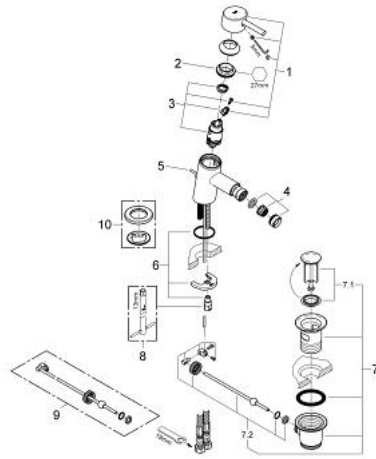

CONCETTO 32 208 001 מיקסר בידה ידית אחת 1/2" גודל S

תיאור המוצר

- כרום: צבע
- מחסנית קרמית 28 מ"מ evoMkIIS EHORG
- עם מגביל טמפרטורה
- גימור כרום GROHE LongLife
- מערכת הגנה עם תמיכה מרכזית xIFkciuQ EHORG
- מזלף מפרק כדורי
- ערכת ונטיל לחיצה 1 1/4"
- צינורות חיבור גמישים
- סיווג רעש בהתאם לתקן DIN 4109

CONCETTO 32 208 001 מיקסר בידה ידיית אחת
 1/2" גודל S

עכשיו – 2010 לירפא, חלקי חילוף

- 1: Lever (מס.חלק חילוף) 46753000
- 2: Fitting ring (מס.חלק חילוף) 46715000
- 3: Cartridge (מס.חלק חילוף) 46580000
- 4: Mousseur (מס.חלק חילוף) 13929000
- 5: Pop-up rod (מס.חלק חילוף) 46739000
- 6: Shank mounting kit (מס.חלק חילוף) 46249000
- 7: ערכת ונטיל (מס.חלק חילוף) 28910000
- 7.1: Plug (מס.חלק חילוף) 07182000
- 7.2: Eccentric rod (מס.חלק חילוף) 07052000
- 8: Mounting wrench (מס.חלק חילוף) 19017000*
- 9: Eccentric rod (מס.חלק חילוף) 07341000*
- 10: Base plate (מס.חלק חילוף) 48165000*