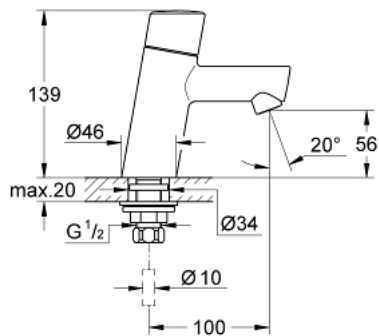

32 207 001 **CONCETTO PILLAR TAP** **XS-SIZE**

תיאור המוצר

- כרום: צבע
- ראש סוללה קרמי 90, 1/2" מעלות
- גימור כרום LongLife GROHE
- טכנולוגיית חיסכון במים וזרימה מושלמת EcoJoy GROHE
- maximum flow rate (at 3 bar): 5 l/min
- **מזלף /> SpeedClean**
- **אום חיבור 10.5 x 1/2" מ"מ**
- **סיווג רעש בהתאם לתקן DIN 4109**

32 207 001 **CONCETTO PILLAR TAP** **XS-SIZE**

עכשיו - לירפא, חלקי חילוף

1: Handle (חילוף מס. 48071000)

1.1: Replacement handle connection kit (חילוף מס. 45186000)

1.1.1: O-ring \varnothing 18.2 x \varnothing 1.7 (חילוף מס. 0392400M)

2: Ceramic headpart 1/2" (חילוף מס. 45882000)

2.1: O-ring \varnothing 18.2 x \varnothing 1.7 (חילוף מס. 0392400M)

3: Mousseur (חילוף מס. 13935000)

4: Shank fastening assembly 1/2" (חילוף מס. 45000000)

5: Coupling nut 1/2" (חילוף מס. 1290100M)

5.1: Fibre seal \varnothing 18,5 x \varnothing 12 x 2 (חילוף מס. 0138900M)