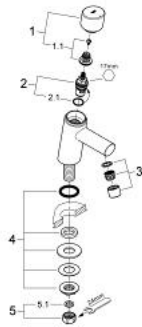

32 207 001 **CONCETTO PILLAR TAP** **XS-SIZE**

תיאור המוצר

- כרום: צבע
- ראש סוללה קרמי 90, 1/2" מעלות
- גימור כרום LongLife GROHE
- טכנולוגיית חיסכון במים וזרימה מושלמת EcoJoy GROHE
- maximum flow rate (at 3 bar): 5 l/min
- **מזלף /> SpeedClean**
- **אום חיבור 10.5 x 1/2" מ"מ**
- **סיווג רעש בהתאם לתקן DIN 4109**

32 207 001 **CONCETTO PILLAR TAP** **XS-SIZE**

עכשיו - לירפא, חלקי חילוף

1: Handle (חילוף מס. 48071000)

1.1: Replacement handle connection kit (חילוף מס. 45186000)

1.1.1: O-ring \varnothing 18.2 x \varnothing 1.7 (חילוף מס. 0392400M)

2: Ceramic headpart 1/2" (חילוף מס. 45882000)

2.1: O-ring \varnothing 18.2 x \varnothing 1.7 (חילוף מס. 0392400M)

3: Mousseur (חילוף מס. 13935000)

4: Shank fastening assembly 1/2" (חילוף מס. 45000000)

5: Coupling nut 1/2" (חילוף מס. 1290100M)

5.1: Fibre seal \varnothing 18,5 x \varnothing 12 x 2 (חילוף מס. 0138900M)