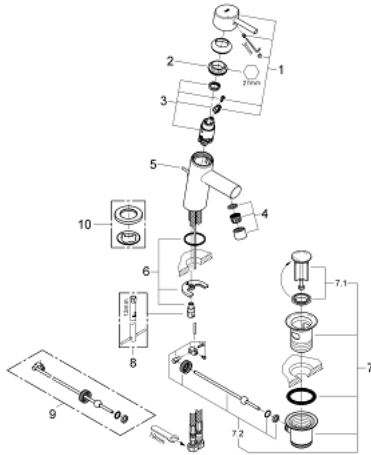

CONCETTO 32 204 10E מיקסר כיור עם ידית אחת $1/2''$/גודל S

תיאור המוצר

- כרום: צבע
- מחסנית קרמית 28 מ"מ evoMkIIS EHORG
- מגביל טמפרטורה
- גימור כרום GROHE LongLife
- טכנולוגיית חיסכון במים וזרימה מושלמת GROHE EcoJoy
- maximum flow rate (at 3 bar): 5 l/min
- **מזלף $SpeedClean$**
- **מערכת הגנה עם תמיכה מרכזית xiFkciuQ EHORG**
- **ערכת ונטיל לחיצה $1 1/4''$**
- **צינורות חיבור גמישים**
- **סיווג רעש בהתאם לתקן DIN 4109**

CONCETTO 32 204 10E מיקסר כיור עם ידית אחת $1/2''$/גודל S

עכשיו – 2010 לירפא, חלקי חילוף

- 1: Lever (מס.חלק חילוף) 46753000
- 2: Fitting ring (מס.חלק חילוף) 46715000
- 3: Cartridge (מס.חלק חילוף) 46580000
- 4: Mousseur (מס.חלק חילוף) 13935000
- 5: Pop-up rod (מס.חלק חילוף) 46739000
- 6: Shank mounting kit (מס.חלק חילוף) 46249000
- 7: ערכת ונטיל (מס.חלק חילוף) 28910000
- 7.1: Plug (מס.חלק חילוף) 07182000
- 7.2: Eccentric rod (מס.חלק חילוף) 07052000
- 8: Mounting wrench (מס.חלק חילוף) 19017000*
- 9: Eccentric rod (מס.חלק חילוף) 07341000*
- 10: Base plate (מס.חלק חילוף) 48165000*