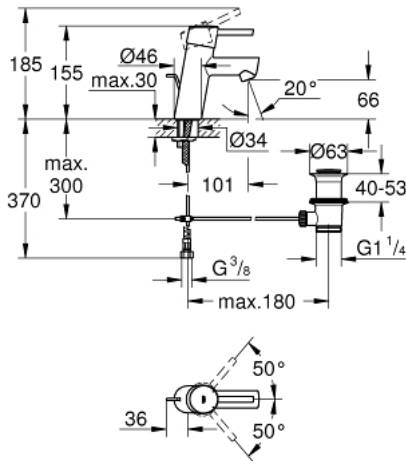

CONCETTO 32 204 10E מיקסר כיור עם ידית אחת $1/2''$/גודל S

תיאור המוצר

- כרום: צבע
- מחסנית קרמית 28 מ"מ evoMkIIS EHORG
- מגביל טמפרטורה
- גימור כרום GROHE LongLife
- טכנולוגיית חיסכון במים וזרימה מושלמת GROHE EcoJoy
- maximum flow rate (at 3 bar): 5 l/min
- **מזלף $SpeedClean$**
- **מערכת הגנה עם תמיכה מרכזית xiFkciuQ EHORG**
- **ערכת ונטיל לחיצה $1 1/4''$**
- **צינורות חיבור גמישים**
- **סיווג רעש בהתאם לתקן DIN 4109**

CONCETTO 32 204 10E מיקסר כיור עם ידית אחת $1/2''$/גודל S

עכשיו – 2010 לירפא, חלקי חילוף

- 1: Lever (מס.חלק חילוף) 46753000
- 2: Fitting ring (מס.חלק חילוף) 46715000
- 3: Cartridge (מס.חלק חילוף) 46580000
- 4: Mousseur (מס.חלק חילוף) 13935000
- 5: Pop-up rod (מס.חלק חילוף) 46739000
- 6: Shank mounting kit (מס.חלק חילוף) 46249000
- 7: ערכת ונטיל (מס.חלק חילוף) 28910000
- 7.1: Plug (מס.חלק חילוף) 07182000
- 7.2: Eccentric rod (מס.חלק חילוף) 07052000
- 8: Mounting wrench (מס.חלק חילוף) 19017000*
- 9: Eccentric rod (מס.חלק חילוף) 07341000*
- 10: Base plate (מס.חלק חילוף) 48165000*