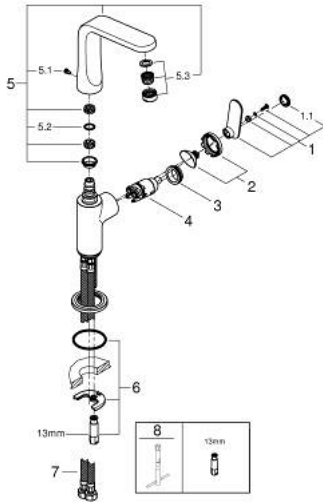

VERIS 32 187 000 מיקסר כיור עם ידית אחת BR <1/2" /גודל L

תיאור המוצר

- כרום: צבע
- מחסנית קרמית 28 מ"מ evoMkIIS EHORG
- גימור כרום GROHE LongLife
- מערכת התקנה מהירה
- **מזלף /> SpeedClean**
- פיה מסתובבת
- מגביל עצירה
- ללא מוט הרמה וללא ונטיל לחיצה
- צינורות חיבור גמישים

VERIS 32 187 000 מיקסר כיור עם ידית אחת
1/2" /גודל L

עכשיו - 2016 ססגוא, חלקי חילוף

1: Lever (מס.חלק חילוף) 46664000

1.1: Cover cap (מס.חלק חילוף) 46672000

2: Cap (מס.חלק חילוף) 46663000

3: Fitting ring (מס.חלק חילוף) 07419000

4: Cartridge (מס.חלק חילוף) 46580000

5: פיה (מס.חלק חילוף) 13246000

5.1: Set of screws (מס.חלק חילוף) 46670000

5.2: Sealing washer (מס.חלק חילוף) 0128500M

5.3: Flow straightener (מס.חלק חילוף) 64447000

6: Shank mounting kit (מס.חלק חילוף) 46671000

7: Connection hose (מס.חלק חילוף) 46255000

8: Mounting wrench (מס.חלק חילוף) 19017000*

* אביזרים אופציונליים