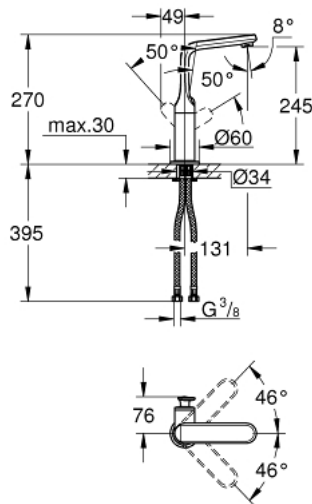

VERIS 32 187 000 מיקסר כיור עם ידית אחת BR <1/2" /גודל L

תיאור המוצר

- כרום: צבע
- מחסנית קרמית 28 מ"מ evoMkIIS EHORG
- גימור כרום GROHE LongLife
- מערכת התקנה מהירה
- **מזלף /> SpeedClean**
- פיה מסתובבת
- מגביל עצירה
- ללא מוט הרמה וללא ונטיל לחיצה
- צינורות חיבור גמישים

VERIS 32 187 000 מיקסר כיור עם ידית אחת
1/2" /גודל L

עכשיו - 2016 ססגוא, חלקי חילוף

1: Lever (מס.חלק חילוף) 46664000

1.1: Cover cap (מס.חלק חילוף) 46672000

2: Cap (מס.חלק חילוף) 46663000

3: Fitting ring (מס.חלק חילוף) 07419000

4: Cartridge (מס.חלק חילוף) 46580000

5: פיה (מס.חלק חילוף) 13246000

5.1: Set of screws (מס.חלק חילוף) 46670000

5.2: Sealing washer (מס.חלק חילוף) 0128500M

5.3: Flow straightener (מס.חלק חילוף) 64447000

6: Shank mounting kit (מס.חלק חילוף) 46671000

7: Connection hose (מס.חלק חילוף) 46255000

8: Mounting wrench (מס.חלק חילוף) 19017000*

* אביזרים אופציונליים