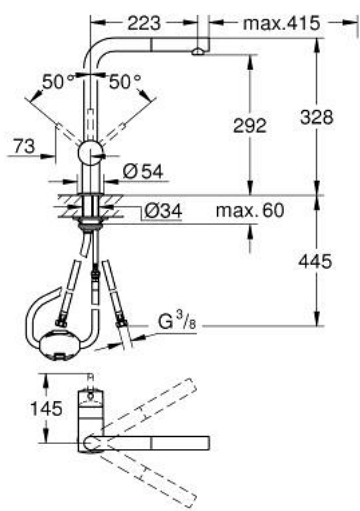

32 168 DC0 MINTA SINGLE-LEVER SINK MIXER 1/2"

תיאור המוצר

- כרום מוברש: צבע
- פיית "ר"
- גימור GROHE LongLife
- מחסנית קרמית 46 מ"מ evoMkllS EHORG
- Pull-Out spout for greater flexibility
- מגביל קצב זרימה מתכוונן
- swivel tubular spout, swivel area 360°
- שסתומים חד כיווניים מובנים
- מוגן מפני זרימה חוזרת
- צינורות חיבור גמישים
- מערכת התקנה מהירה
- maximum flow rate (at 3 bar): 10 l/min

32 168 DC0 MINTA SINGLE-LEVER SINK MIXER 1/2"

עכשיו – 2024 לירפא, חלקי חילוף

1: Lever (חלק מס. 46015DC0)

2: Cap (חלק מס. 46025DC0)

3: Cartridge (חלק מס. 46048000)

4: Pull-Out spray (חלק מס. 46858DC0)

4.1: Non-return valve (חלק מס. 08565000)

4.2: Mousseur (חלק מס. 13967DC0)

5: Shank mounting kit (חלק מס. 46345000)

6: Hose for sink mixer with pull-out dual spray or mousseur (חלק מס. 48293000)

7: לוחית תמיכה (חלק מס. 05334000)

8: מגביל טמפרטורה* (חלק מס. 46375000)