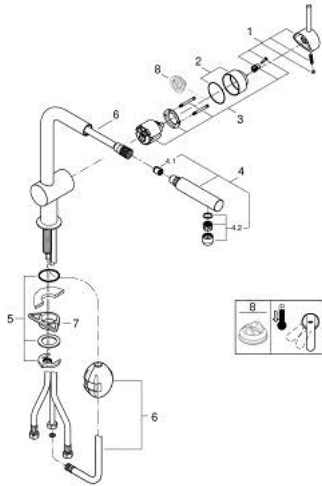

32 168 DC0 MINTA SINGLE-LEVER SINK MIXER 1/2"

תיאור המוצר

- כרום מוברש: צבע
- פיית "ר"
- גימור GROHE LongLife
- מחסנית קרמית 46 מ"מ evoMkllS EHORG
- Pull-Out spout for greater flexibility
- מגביל קצב זרימה מתכוונן
- swivel tubular spout, swivel area 360°
- שסתומים חד כיווניים מובנים
- מוגן מפני זרימה חוזרת
- צינורות חיבור גמישים
- מערכת התקנה מהירה
- maximum flow rate (at 3 bar): 10 l/min

32 168 DC0 MINTA SINGLE-LEVER SINK MIXER 1/2"

עכשיו – 2024 לירפא, חלקי חילוף

1: Lever (חלק מס. 46015DC0)

2: Cap (חלק מס. 46025DC0)

3: Cartridge (חלק מס. 46048000)

4: Pull-Out spray (חלק מס. 46858DC0)

4.1: Non-return valve (חלק מס. 08565000)

4.2: Mousseur (חלק מס. 13967DC0)

5: Shank mounting kit (חלק מס. 46345000)

6: Hose for sink mixer with pull-out dual spray or mousseur (חלק מס. 48293000)

7: לוחית תמיכה (חלק מס. 05334000)

8: מגביל טמפרטורה* (חלק מס. 46375000)