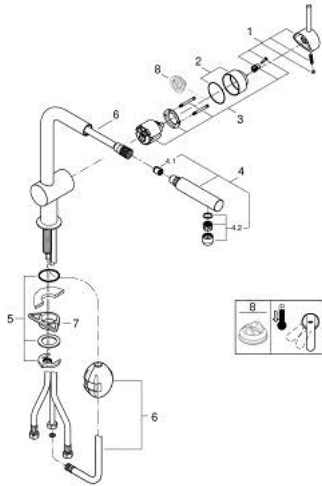

### תיאור המוצר

- כרום: צבע
- פיית "ר"
- גימור GROHE LongLife
- מחסנית קרמית 46 מ"מ evoMkllS EHORG
- Pull-Out spout for greater flexibility
- מגביל קצב זרימה מתכוונן
- swivel tubular spout, swivel area 360°
- מוגן מפני זרימה חוזרת
- צינורות חיבור גמישים
- מערכת התקנה מהירה
- maximum flow rate (at 3 bar): 10 l/min

## 32 168 000 MINTA SINGLE-LEVER SINK MIXER 1/2"

עכשיו – 2024 לירפא, חלקי חילוף

1: Lever (חלק מס. 46015000)

2: Cap (חלק מס. 46025000)

3: Cartridge (חלק מס. 46048000)

4: Pull-Out spray (חלק מס. 46858000)

4.1: Non-return valve (חלק מס. 08565000)

4.2: Mousseur (חלק מס. 13967000)

5: Shank mounting kit (חלק מס. 46345000)

6: Hose for sink mixer with pull-out dual spray or mousseur (חלק מס. 48293000)

7: לוחית תמיכה (חלק מס. 05334000)

8: מגביל טמפרטורה\* (חלק מס. 46375000)