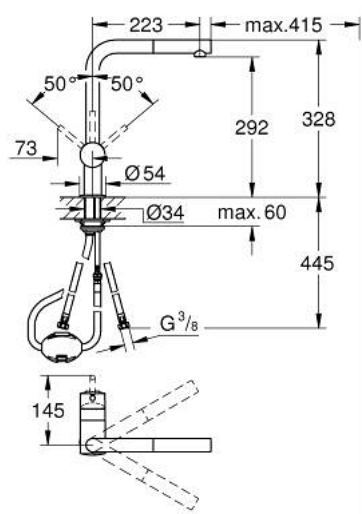

## 32 168 000 MINTA SINGLE-LEVER SINK MIXER 1/2"

### תיאור המוצר

- כרום: צבע
- פיית "ר"
- גימור GROHE LongLife
- מחסנית קרמית 46 מ"מ evoMkllS EHORG
- Pull-Out spout for greater flexibility
- מגביל קצב זרימה מתכוונן
- swivel tubular spout, swivel area 360°
- מוגן מפני זרימה חוזרת
- צינורות חיבור גמישים
- מערכת התקנה מהירה
- maximum flow rate (at 3 bar): 10 l/min

## 32 168 000 MINTA SINGLE-LEVER SINK MIXER 1/2"

עכשיו – 2024 לירפא, חלקי חילוף

1: Lever (חלק מס. 46015000)

2: Cap (חלק מס. 46025000)

3: Cartridge (חלק מס. 46048000)

4: Pull-Out spray (חלק מס. 46858000)

4.1: Non-return valve (חלק מס. 08565000)

4.2: Mousseur (חלק מס. 13967000)

5: Shank mounting kit (חלק מס. 46345000)

6: Hose for sink mixer with pull-out dual spray or mousseur (חלק מס. 48293000)

7: לוחית תמיכה (חלק מס. 05334000)

8: מגביל טמפרטורה\* (חלק מס. 46375000)