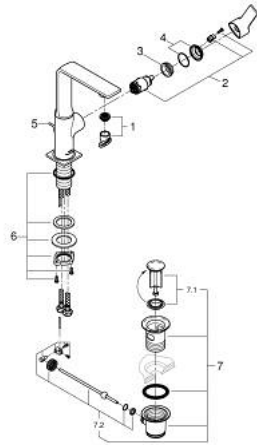

L >גודל 1/2" BR אחת עם ידית אחת ALLURE 32 146 GN1

תיאור המוצר

- זהב צהוב מוברש: צבע
- swivelling spout
- מחסנית קרמית 28 מ"מ evoMkIs EHORG
- גימור GROHE LongLife
- טכנולוגיית חיסכון במים וזרימה מושלמת GROHE EcoJoy
- maximum flow rate (at 3 bar): 5 l/min
- מערכת התקנה GROHE FastFixation sulP
- GROHE AquaGuide adjustable slim air mousseur
- ערכת ונטיל לחיצה 1 1/4"
- צינורות חיבור גמישים
- מגביל טמפרטורה

L >גודל 1/2" <BR אחת עם ידית כיור מיקסר ALLURE 32 146 GN1

עכשיו - יאמ, 2018 **חלקי חילוף**

1: Mousseur (מס.חלק חילוף) 48449000

2: Cartridge (מס.חלק חילוף) 46963000

3: Fitting ring (מס.חלק חילוף) 07419000

4: Cap (מס.חלק חילוף) 46581GN0

5: Pop-up rod (מס.חלק חילוף) 46739GN0

6: Shank fastening assembly (מס.חלק חילוף) 48384000

7: ערכת ונטיל (מס.חלק חילוף) 28910GN0

7.1: Plug (מס.חלק חילוף) 07182GN0

7.2: Eccentric rod (מס.חלק חילוף) 07052000