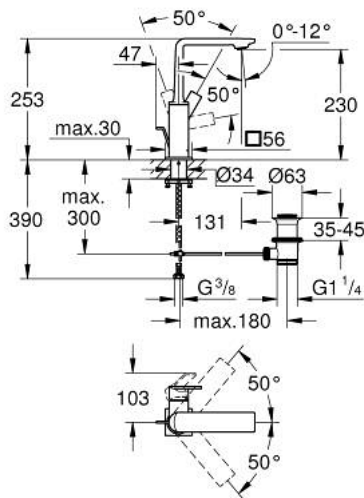

L >גודל 1/2" BR אחת עם ידית אחת ALLURE 32 146 GN1

תיאור המוצר

- זהב צהוב מוברש: צבע
- swivelling spout
- מחסנית קרמית 28 מ"מ evoMkIs EHORG
- גימור GROHE LongLife
- טכנולוגיית חיסכון במים וזרימה מושלמת GROHE EcoJoy
- maximum flow rate (at 3 bar): 5 l/min
- מערכת התקנה GROHE FastFixation sulP
- GROHE AquaGuide adjustable slim air mousseur
- ערכת ונטיל לחיצה 1 1/4"
- צינורות חיבור גמישים
- מגביל טמפרטורה

L >גודל 1/2" <BR אחת עם ידית כיור מיקסר ALLURE 32 146 GN1

עכשיו - יאמ, 2018 **חלקי חילוף**

1: Mousseur (מס.חלק חילוף) 48449000

2: Cartridge (מס.חלק חילוף) 46963000

3: Fitting ring (מס.חלק חילוף) 07419000

4: Cap (מס.חלק חילוף) 46581GN0

5: Pop-up rod (מס.חלק חילוף) 46739GN0

6: Shank fastening assembly (מס.חלק חילוף) 48384000

7: ערכת ונטיל (מס.חלק חילוף) 28910GN0

7.1: Plug (מס.חלק חילוף) 07182GN0

7.2: Eccentric rod (מס.חלק חילוף) 07052000