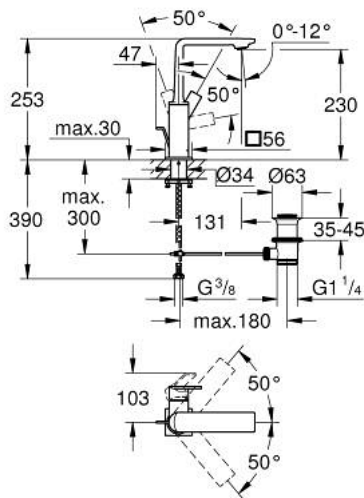

## L >גודל 1/2" BR אחת עם ידית אחת ALLURE 32 146 DL1

### תיאור המוצר

- זהב אדום מוברש: צבע
- swivelling spout
- מחסנית קרמית 28 מ"מ evoMkIS EHORG
- גימור GROHE LongLife
- טכנולוגיית חיסכון במים וזרימה מושלמת GROHE EcoJoy
- maximum flow rate (at 3 bar): 5 l/min
- מערכת התקנה GROHE FastFixation sulP
- GROHE AquaGuide adjustable slim air mousseur
- ערכת ונטיל לחיצה 1 1/4"
- צינורות חיבור גמישים
- מגביל טמפרטורה

## L >גודל L / 1/2" <BR אחת עם ידית כיור ALLURE 32 146 DL1

עכשיו - יאמ, 2018 **חלקי חילוף**

1: Mousseur (חילוף מס. 48449000)

2: Cartridge (חילוף מס. 46963000)

3: Fitting ring (חילוף מס. 07419000)

4: Cap (חילוף מס. 46581DL0)

5: lift rod (חילוף מס. 46739DL0)

6: Shank fastening assembly (חילוף מס. 48384000)

7: ערכת ונטיל (חילוף מס. 28910DL0) 1 1/4"

7.1: Plug (חילוף מס. 07182DL0)

7.2: Eccentric rod (חילוף מס. 07052000)