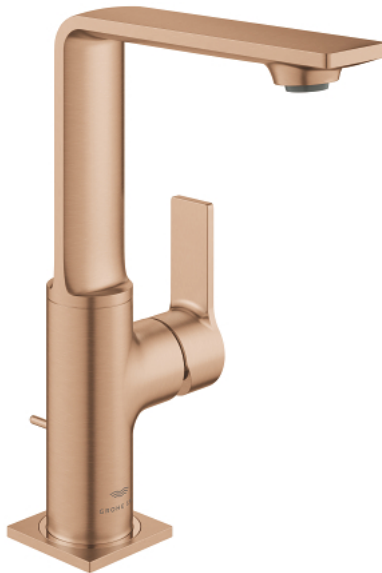

## L >גודל 1/2" BR אחת עם ידית אחת ALLURE 32 146 DL1

### תיאור המוצר

- זהב אדום מוברש: צבע
- swivelling spout
- מחסנית קרמית 28 מ"מ evoMkIS EHORG
- גימור GROHE LongLife
- טכנולוגיית חיסכון במים וזרימה מושלמת GROHE EcoJoy
- maximum flow rate (at 3 bar): 5 l/min
- מערכת התקנה GROHE FastFixation sulP
- GROHE AquaGuide adjustable slim air mousseur
- ערכת ונטיל לחיצה 1 1/4"
- צינורות חיבור גמישים
- מגביל טמפרטורה

## L >גודל L / 1/2" <BR אחת עם ידית כיור ALLURE 32 146 DL1

עכשיו - יאמ, 2018 **חלקי חילוף**

1: Mousseur (חילוף מס. 48449000)

2: Cartridge (חילוף מס. 46963000)

3: Fitting ring (חילוף מס. 07419000)

4: Cap (חילוף מס. 46581DL0)

5: lift rod (חילוף מס. 46739DL0)

6: Shank fastening assembly (חילוף מס. 48384000)

7: ערכת ונטיל (חילוף מס. 28910DL0) 1 1/4"

7.1: Plug (חילוף מס. 07182DL0)

7.2: Eccentric rod (חילוף מס. 07052000)