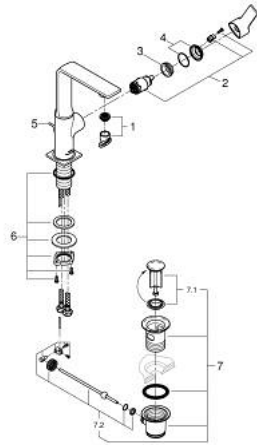

## L >גודל 1/2" BR אחת עם ידית אחת ALLURE 32 146 DL1

### תיאור המוצר

- זהב אדום מוברש: צבע
- swivelling spout
- מחסנית קרמית 28 מ"מ evoMkIS EHORG
- גימור GROHE LongLife
- טכנולוגיית חיסכון במים וזרימה מושלמת GROHE EcoJoy
- maximum flow rate (at 3 bar): 5 l/min
- מערכת התקנה GROHE FastFixation sulP
- GROHE AquaGuide adjustable slim air mousseur
- ערכת ונטיל לחיצה 1 1/4"
- צינורות חיבור גמישים
- מגביל טמפרטורה

## L >גודל L / 1/2" <BR אחת עם ידית כיור ALLURE 32 146 DL1

עכשיו - יאמ, 2018 **חלקי חילוף**

1: Mousseur (חילוף מס. 48449000)

2: Cartridge (חילוף מס. 46963000)

3: Fitting ring (חילוף מס. 07419000)

4: Cap (חילוף מס. 46581DL0)

5: lift rod (חילוף מס. 46739DL0)

6: Shank fastening assembly (חילוף מס. 48384000)

7: ערכת ונטיל (חילוף מס. 28910DL0) 1 1/4"

7.1: Plug (חילוף מס. 07182DL0)

7.2: Eccentric rod (חילוף מס. 07052000)