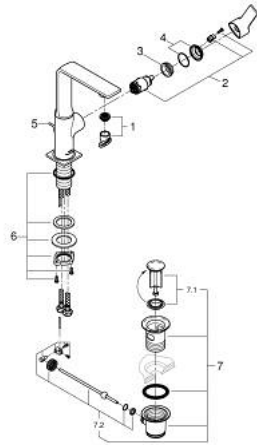

## L >גודל 1/2" <BR אחת עם ידית כיור מיקסר ALLURE 32 146 001

עכשיו - יאמ, 2018 **חלקי חילוף**

1: Mousseur (מס.חלק חילוף) 48449000

2: Cartridge (מס.חלק חילוף) 46963000

3: Fitting ring (מס.חלק חילוף) 07419000

4: Cap (מס.חלק חילוף) 46581000

5: Pop-up rod (מס.חלק חילוף) 46739000

6: Shank fastening assembly (מס.חלק חילוף) 48384000

7: ערכת ונטיל (מס.חלק חילוף) 28910000

7.1: Plug (מס.חלק חילוף) 07182000

7.2: Eccentric rod (מס.חלק חילוף) 07052000