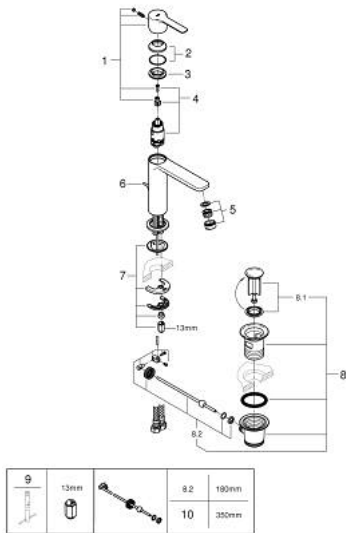

LINEARE 32 114 DC1 מיקסר כיור עם ידית אחת $1/2''$/גודל S

תיאור המוצר

- כרום מוברש: צבע
- מחסנית קרמית 28 מ"מ evoMkIIS EHORG
- עם מגביל טמפרטורה
- גימור GROHE LongLife
- טכנולוגיית חיסכון במים וזרימה מושלמת GROHE EcoJoy
- maximum flow rate (at 3 bar): 5 l/min
- **מזלף $SpeedClean$**
- **מערכת התקנה GROHE FastFixation**
- **ערכת נטיל לחיצה $1 1/4''$**
- **צינורות חיבור גמישים**

LINEARE 32 114 DC1 מיקסר כיור עם ידית אחת
1/2" /גודל S

עכשיו - 2016 רבמטפס, חלקי חילוף

- 1: Lever (מס.חלק חילוף) 46980DC0
- 2: Cap (מס.חלק חילוף) 46581DC0
- 3: Fitting ring (מס.חלק חילוף) 07419000
- 4: Cartridge (מס.חלק חילוף) 46580000
- 5: Mousseur (מס.חלק חילוף) 48159DC0
- 6: Pop-up rod (מס.חלק חילוף) 46739EN0
- 7: Shank mounting kit (מס.חלק חילוף) 46645000
- 8: ערכת ונטיל (מס.חלק חילוף) 28910DC0) 1 1/4"
- 8.1: Plug (מס.חלק חילוף) 07182DC0
- 8.2: Eccentric rod (מס.חלק חילוף) 07052000
- 9: Mounting wrench (מס.חלק חילוף) 19017000)*
- 10: Eccentric rod (מס.חלק חילוף) 07341000)*