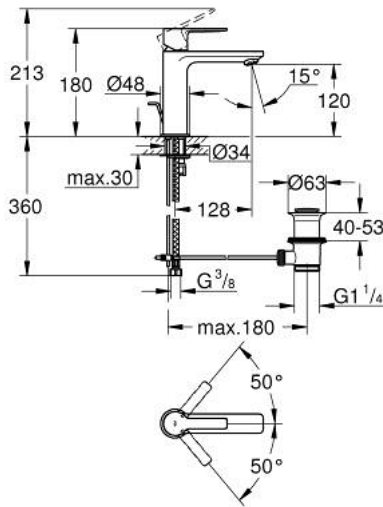

LINEARE 32 114 DC1 מיקסר כיור עם ידית אחת $1/2''$/גודל S

תיאור המוצר

- כרום מוברש: צבע
- מחסנית קרמית 28 מ"מ evoMkIIS EHORG
- עם מגביל טמפרטורה
- גימור GROHE LongLife
- טכנולוגיית חיסכון במים וזרימה מושלמת GROHE EcoJoy
- maximum flow rate (at 3 bar): 5 l/min
- **מזלף $SpeedClean$**
- **מערכת התקנה GROHE FastFixation**
- **ערכת נטיל לחיצה $1 1/4''$**
- **צינורות חיבור גמישים**

LINEARE 32 114 DC1 מיקסר כיור עם ידית אחת
1/2" /גודל S

עכשיו - 2016 רבמטפס, חלקי חילוף

- 1: Lever (מס.חלק חילוף) 46980DC0
- 2: Cap (מס.חלק חילוף) 46581DC0
- 3: Fitting ring (מס.חלק חילוף) 07419000
- 4: Cartridge (מס.חלק חילוף) 46580000
- 5: Mousseur (מס.חלק חילוף) 48159DC0
- 6: Pop-up rod (מס.חלק חילוף) 46739EN0
- 7: Shank mounting kit (מס.חלק חילוף) 46645000
- 8: ערכת ונטיל (מס.חלק חילוף) 28910DC0) 1 1/4"
- 8.1: Plug (מס.חלק חילוף) 07182DC0
- 8.2: Eccentric rod (מס.חלק חילוף) 07052000
- 9: Mounting wrench (מס.חלק חילוף) 19017000)*
- 10: Eccentric rod (מס.חלק חילוף) 07341000)*