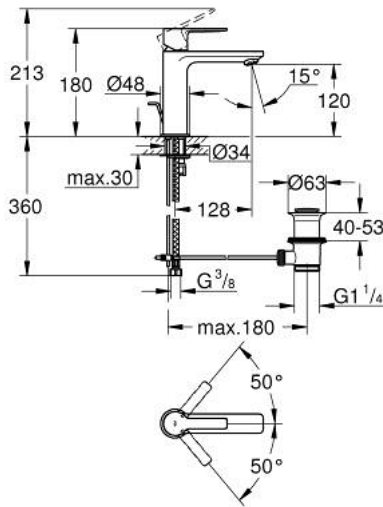

LINEARE 32 114 AL1 מיקסר כיור עם ידית אחת $1/2''$/גודל S

תיאור המוצר

- אפור גרפיט מוברש: צבע
- מחסנית קרמית 28 מ"מ evoMkIIS EHORG
- עם מגביל טמפרטורה
- גימור GROHE LongLife
- טכנולוגיית חיסכון במים וזרימה מושלמת GROHE EcoJoy
- maximum flow rate (at 3 bar): 5 l/min
- **מזלף $SpeedClean$**
- **מערכת התקנה sulP FastFixation**
- **ערכת נטיל לחיצה $1 1/4''$**
- **צינורות חיבור גמישים**
- **AquaCalibrator**

S /גודל 1/2"
 LINEARE 32 114 AL1 מיקסר כיור עם ידית אחת

עכשיו - 2019 צרם, חלקי חילוף

- 1: Lever (מס.חלק חילוף) 46980AL0
- 2: Cap (מס.חלק חילוף) 46581AL0
- 3: Fitting ring (מס.חלק חילוף) 07419000
- 4: Cartridge (מס.חלק חילוף) 46580000
- 5: Mousseur (מס.חלק חילוף) 48159AL0
- 6: Pop-up rod (מס.חלק חילוף) 46739AL0
- 7: Shank mounting kit (מס.חלק חילוף) 46645000
- 8: ערכת ונטיל (מס.חלק חילוף) 28910AL0 (1/4")
- 8.1: Plug (מס.חלק חילוף) 07182AL0
- 8.2: Eccentric rod (מס.חלק חילוף) 07052000
- 9: Mounting wrench (מס.חלק חילוף) 19017000*
- 10: Eccentric rod (מס.חלק חילוף) 07341000*