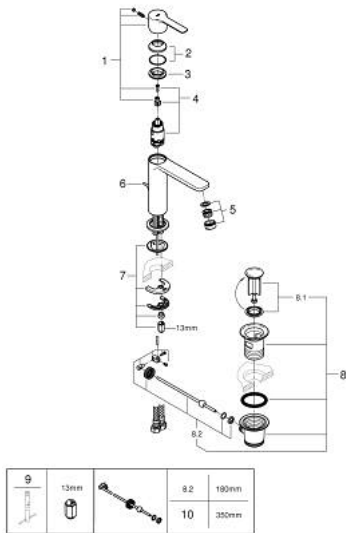

LINEARE 32 114 AL1 מיקסר כיור עם ידית אחת $1/2''$/גודל S

תיאור המוצר

- אפור גרפיט מוברש: צבע
- מחסנית קרמית 28 מ"מ evoMkIIS EHORG
- עם מגביל טמפרטורה
- גימור GROHE LongLife
- טכנולוגיית חיסכון במים וזרימה מושלמת GROHE EcoJoy
- maximum flow rate (at 3 bar): 5 l/min
- **מזלף $SpeedClean$**
- **מערכת התקנה sulP FastFixation**
- **ערכת נטיל לחיצה $1 1/4''$**
- **צינורות חיבור גמישים**
- **AquaCalibrator**

S /גודל 1/2"
 LINEARE 32 114 AL1 מיקסר כיור עם ידית אחת

עכשיו - 2019 צרם, חלקי חילוף

- 1: Lever (מס.חלק חילוף) 46980AL0
- 2: Cap (מס.חלק חילוף) 46581AL0
- 3: Fitting ring (מס.חלק חילוף) 07419000
- 4: Cartridge (מס.חלק חילוף) 46580000
- 5: Mousseur (מס.חלק חילוף) 48159AL0
- 6: Pop-up rod (מס.חלק חילוף) 46739AL0
- 7: Shank mounting kit (מס.חלק חילוף) 46645000
- 8: ערכת ונטיל (מס.חלק חילוף) 28910AL0 (1/4")
- 8.1: Plug (מס.חלק חילוף) 07182AL0
- 8.2: Eccentric rod (מס.חלק חילוף) 07052000
- 9: Mounting wrench (מס.חלק חילוף) 19017000*
- 10: Eccentric rod (מס.חלק חילוף) 07341000*