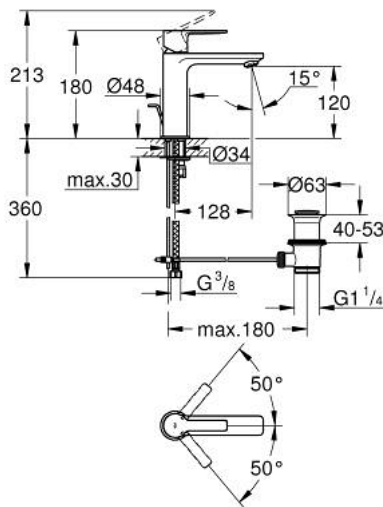

## LINEARE 32 114 001 מיקסר כיור עם ידית אחת BR <math>1/2</math>"/>גודל S

### תיאור המוצר

- כרום: צבע
- מחסנית קרמית 28 מ"מ evoMkIIS EHORG
- עם מגביל טמפרטורה
- גימור כרום GROHE LongLife
- טכנולוגיית חיסכון במים וזרימה מושלמת GROHE EcoJoy
- maximum flow rate (at 3 bar): 5 l/min
- **מזלף /> SpeedClean**
- **מערכת התקנה GROHE FastFixation sulP**
- **ערכת ונטיל לחיצה 1 1/4"**
- **צינורות חיבור גמישים**

LINEARE 32 114 001 מיקסר כיור עם ידית אחת <BR>1/2" /גודל S

עכשיו - יולי 2016, חלקי חילוף

- 1: Lever (מס.חלק חילוף) 46980000
- 2: Cap (מס.חלק חילוף) 46581000
- 3: Fitting ring (מס.חלק חילוף) 07419000
- 4: Cartridge (מס.חלק חילוף) 46580000
- 5: Mousseur (מס.חלק חילוף) 48159000
- 6: Pop-up rod (מס.חלק חילוף) 46739000
- 7: Shank mounting kit (מס.חלק חילוף) 46645000
- 8: ערכת ונטיל (מס.חלק חילוף) 28910000
- 8.1: Plug (מס.חלק חילוף) 07182000
- 8.2: Eccentric rod (מס.חלק חילוף) 07052000
- 9: Mounting wrench (מס.חלק חילוף) 19017000\*
- 10: Eccentric rod (מס.חלק חילוף) 07341000\*