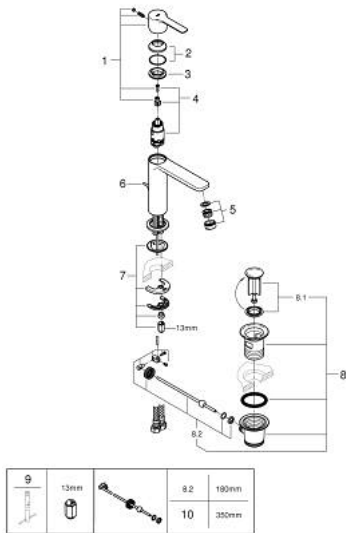

## LINEARE 32 114 001 מיקסר כיור עם ידית אחת BR <math>1/2</math>"/>גודל S

### תיאור המוצר

- כרום: צבע
- מחסנית קרמית 28 מ"מ evoMkIIS EHORG
- עם מגביל טמפרטורה
- גימור כרום GROHE LongLife
- טכנולוגיית חיסכון במים וזרימה מושלמת GROHE EcoJoy
- maximum flow rate (at 3 bar): 5 l/min
- **מזלף /> SpeedClean**
- **מערכת התקנה GROHE FastFixation sulP**
- **ערכת ונטיל לחיצה 1 1/4"**
- **צינורות חיבור גמישים**

LINEARE 32 114 001 מיקסר כיור עם ידית אחת <BR>1/2" /גודל S

עכשיו - יולי 2016, חלקי חילוף

- 1: Lever (מס.חלק חילוף) 46980000
- 2: Cap (מס.חלק חילוף) 46581000
- 3: Fitting ring (מס.חלק חילוף) 07419000
- 4: Cartridge (מס.חלק חילוף) 46580000
- 5: Mousseur (מס.חלק חילוף) 48159000
- 6: Pop-up rod (מס.חלק חילוף) 46739000
- 7: Shank mounting kit (מס.חלק חילוף) 46645000
- 8: ערכת ונטיל (מס.חלק חילוף) 28910000
- 8.1: Plug (מס.חלק חילוף) 07182000
- 8.2: Eccentric rod (מס.חלק חילוף) 07052000
- 9: Mounting wrench (מס.חלק חילוף) 19017000\*
- 10: Eccentric rod (מס.חלק חילוף) 07341000\*