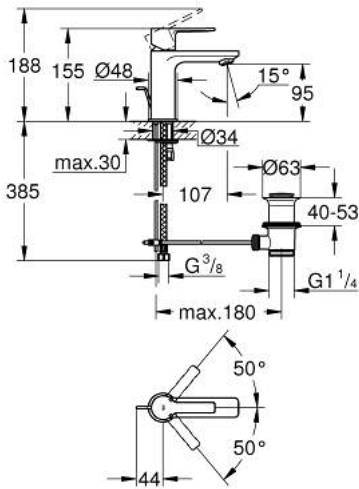

XS /גודל XS />1/2" BR אחר עם ידית כיור מיקסר LINEARE 32 109 DC1

תיאור המוצר

- כרום מוברש: צבע
- מחסנית קרמית 28 מ"מ evoMkIIS EHORG
- עם מגביל טמפרטורה
- גימור GROHE LongLife
- טכנולוגיית חיסכון במים וזרימה מושלמת GROHE EcoJoy
- maximum flow rate (at 3 bar): 5 l/min
- **מזלף />SpeedClean**
- **מערכת התקנה sulP FastFixation**
- **ערכת נטייל לחיצה 1 1/4"**
- **צינורות חיבור גמישים**
- **AquaCalibrator**

XS /גודל <1/2" BR אחת עם ידית כיור מיקסר LINEARE 32 109 DC1

עכשיו - 2016 רבמטפס, חלקי חילוף

- 1: Lever (מס.חלק חילוף) 46980DC0
- 2: Cap (מס.חלק חילוף) 46581DC0
- 3: Fitting ring (מס.חלק חילוף) 07419000
- 4: Cartridge (מס.חלק חילוף) 46580000
- 5: Mousseur (מס.חלק חילוף) 48159DC0
- 6: Pop-up rod (מס.חלק חילוף) 46739EN0
- 7: Shank mounting kit (מס.חלק חילוף) 46645000
- 8: ערכת ונטיל (מס.חלק חילוף) 28910DC0 (1/4"
- 8.1: Plug (מס.חלק חילוף) 07182DC0
- 8.2: Eccentric rod (מס.חלק חילוף) 07052000
- 9: Mounting wrench (מס.חלק חילוף) 19017000)*
- 10: Eccentric rod (מס.חלק חילוף) 07341000)*