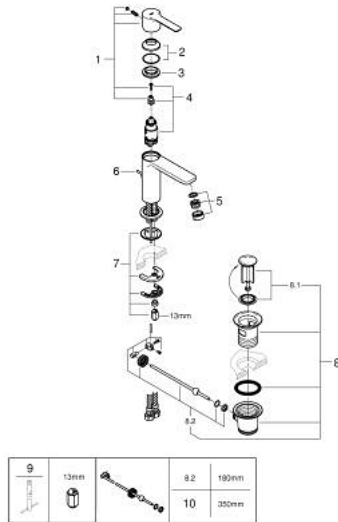

XS /גודל XS />1/2" BR אחר עם ידית כיור מיקסר LINEARE 32 109 DC1

תיאור המוצר

- כרום מוברש: צבע
- מחסנית קרמית 28 מ"מ evoMkIIS EHORG
- עם מגביל טמפרטורה
- גימור GROHE LongLife
- טכנולוגיית חיסכון במים וזרימה מושלמת GROHE EcoJoy
- maximum flow rate (at 3 bar): 5 l/min
- **מזלף />SpeedClean**
- **מערכת התקנה sulP FastFixation**
- **ערכת נטייל לחיצה 1 1/4"**
- **צינורות חיבור גמישים**
- **AquaCalibrator**

XS /גודל <1/2" BR אחת עם ידית כיור מיקסר LINEARE 32 109 DC1

עכשיו - 2016 רבמטפס, חלקי חילוף

- 1: Lever (מס.חלק חילוף) 46980DC0
- 2: Cap (מס.חלק חילוף) 46581DC0
- 3: Fitting ring (מס.חלק חילוף) 07419000
- 4: Cartridge (מס.חלק חילוף) 46580000
- 5: Mousseur (מס.חלק חילוף) 48159DC0
- 6: Pop-up rod (מס.חלק חילוף) 46739EN0
- 7: Shank mounting kit (מס.חלק חילוף) 46645000
- 8: ערכת ונטיל (מס.חלק חילוף) 28910DC0 (1/4"
- 8.1: Plug (מס.חלק חילוף) 07182DC0
- 8.2: Eccentric rod (מס.חלק חילוף) 07052000
- 9: Mounting wrench (מס.חלק חילוף) 19017000)*
- 10: Eccentric rod (מס.חלק חילוף) 07341000)*