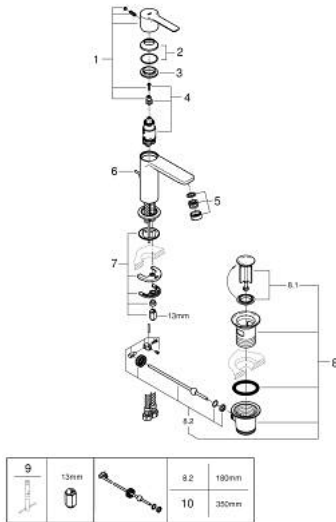

XS /גודל <1/2" BR אחת עם ידית כיור מיקסר LINEARE 32 109 DC1

עכשיו - 2016 רבמטפס, חלקי חילוף

- 1: Lever (מס.חלק חילוף) 46980DC0
- 2: Cap (מס.חלק חילוף) 46581DC0
- 3: Fitting ring (מס.חלק חילוף) 07419000
- 4: Cartridge (מס.חלק חילוף) 46580000
- 5: Mousseur (מס.חלק חילוף) 48159DC0
- 6: Pop-up rod (מס.חלק חילוף) 46739EN0
- 7: Shank mounting kit (מס.חלק חילוף) 46645000
- 8: ערכת ונטיל (מס.חלק חילוף) 28910DC0) 1/4"
- 8.1: Plug (מס.חלק חילוף) 07182DC0
- 8.2: Eccentric rod (מס.חלק חילוף) 07052000
- 9: Mounting wrench (מס.חלק חילוף) 19017000)*
- 10: Eccentric rod (מס.חלק חילוף) 07341000)*