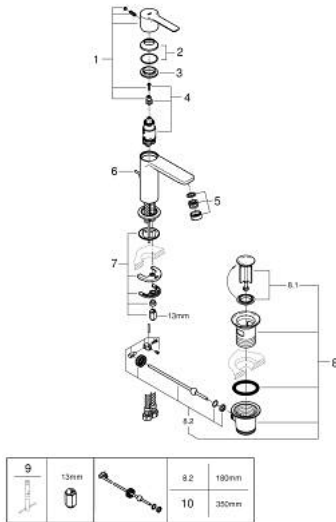

XS /גודל XS />1/2" BR אית אחת עם ידית כיוור מיקסר LINEARE 32 109 AL1

תיאור המוצר

- אפור גרפיט מוברש: צבע
- מחסנית קרמית 28 מ"מ evoMkIIS EHORG
- עם מגביל טמפרטורה
- גימור GROHE LongLife
- טכנולוגיית חיסכון במים וזרימה מושלמת GROHE EcoJoy
- maximum flow rate (at 3 bar): 5 l/min
- **מזלף />SpeedClean**
- **מערכת התקנה GROHE FastFixation**
- **ערכת נטייל לחיצה 1 1/4"**
- **צינורות חיבור גמישים**

XS גודל / $1/2$" BR אחת עם ידית כיור מיקסר LINEARE 32 109 AL1

עכשיו - 2019 צרם, חלקי חילוף

- 1: Lever (חלק מס. 46980AL0)
 - 2: Cap (חלק מס. 46581AL0)
 - 3: Fitting ring (חלק מס. 07419000)
 - 4: Cartridge (חלק מס. 46580000)
 - 5: Mousseur (חלק מס. 48159AL0)
 - 6: Pop-up rod (חלק מס. 46739AL0)
 - 7: Shank mounting kit (חלק מס. 46645000)
 - 8: ערכת ונטיל (חלק מס. 28910AL0) 1 1/4"
 - 8.1: Plug (חלק מס. 07182AL0)
 - 8.2: Eccentric rod (חלק מס. 07052000)
 - 9: Mounting wrench (חלק מס. 19017000)*
 - 10: Eccentric rod (חלק מס. 07341000)*
- * אביזרים אופציונליים