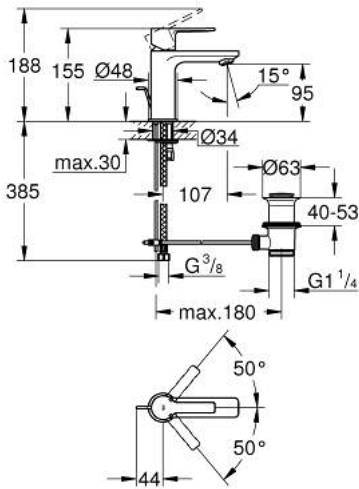

XS /גודל XS />1/2" BR אית אחת עם ידית כיוור מיקסר LINEARE 32 109 AL1

תיאור המוצר

- אפור גרפיט מוברש: צבע
- מחסנית קרמית 28 מ"מ evoMkIIS EHORG
- עם מגביל טמפרטורה
- גימור GROHE LongLife
- טכנולוגיית חיסכון במים וזרימה מושלמת GROHE EcoJoy
- maximum flow rate (at 3 bar): 5 l/min
- **מזלף />SpeedClean**
- **מערכת התקנה GROHE FastFixation**
- **ערכת נטייל לחיצה 1 1/4"**
- **צינורות חיבור גמישים**

XS גודל / $1/2$" BR אחת עם ידית כיור מיקסר LINEARE 32 109 AL1

עכשיו - 2019 צרם, חלקי חילוף

- 1: Lever (חלק מס. 46980AL0)
 - 2: Cap (חלק מס. 46581AL0)
 - 3: Fitting ring (חלק מס. 07419000)
 - 4: Cartridge (חלק מס. 46580000)
 - 5: Mousseur (חלק מס. 48159AL0)
 - 6: Pop-up rod (חלק מס. 46739AL0)
 - 7: Shank mounting kit (חלק מס. 46645000)
 - 8: ערכת ונטיל (חלק מס. 28910AL0) 1 1/4"
 - 8.1: Plug (חלק מס. 07182AL0)
 - 8.2: Eccentric rod (חלק מס. 07052000)
 - 9: Mounting wrench (חלק מס. 19017000)*
 - 10: Eccentric rod (חלק מס. 07341000)*
- * אביזרים אופציונליים