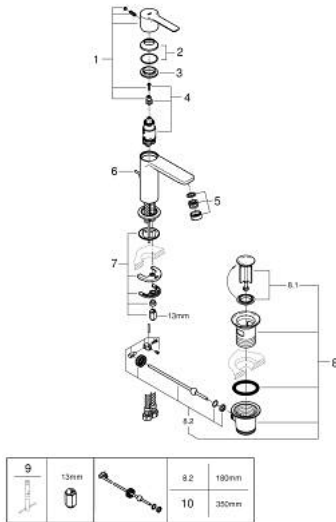

XS /גודל <1/2" BR אחת עם ידית כיור מיקסר LINEARE 32 109 001

עכשיו - 2016 ילוי, חלקי חילוף

- 1: Lever (מס.חלק חילוף) 46980000
- 2: Cap (מס.חלק חילוף) 46581000
- 3: Fitting ring (מס.חלק חילוף) 07419000
- 4: Cartridge (מס.חלק חילוף) 46580000
- 5: Mousseur (מס.חלק חילוף) 48159000
- 6: Pop-up rod (מס.חלק חילוף) 46739000
- 7: Shank mounting kit (מס.חלק חילוף) 46645000
- 8: ערכת ונטיל (מס.חלק חילוף) 28910000 (1/4")
- 8.1: Plug (מס.חלק חילוף) 07182000
- 8.2: Eccentric rod (מס.חלק חילוף) 07052000
- 9: Mounting wrench (מס.חלק חילוף) 19017000\*
- 10: Eccentric rod (מס.חלק חילוף) 07341000\*