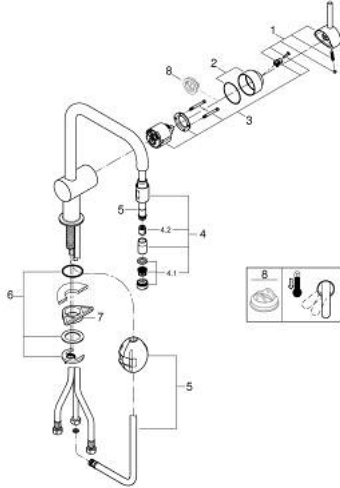

32 067 000 MINTA SINGLE-LEVER SINK MIXER 1/2"

תיאור המוצר

- כרום: צבע
- פיית U
- גימור GROHE LongLife
- מחסנית קרמית מ"מ 46 evoMkIIS EHORG
- Pull-Out spout for greater flexibility
- מגביל קצב זרימה מתכוונן
- swivel tubular spout, swivel area 360°
- מוגן מפני זרימה חוזרת
- צינורות חיבור גמישים
- מערכת התקנה מהירה
- maximum flow rate (at 3 bar): 10.5 l/min

32 067 000 MINTA SINGLE-LEVER SINK MIXER 1/2"

עכשיו - ינוי 2024, חלקי חילוף

1: Lever (חלק מס. 46015000)

2: Cap (חלק מס. 46025000)

3: Cartridge (חלק מס. 46048000)

4: Pull-Out spray (חלק מס. 46925000)

4.1: Mousseur (חלק מס. 13952000)

4.2: Non-return valve (חלק מס. 08565000)

5: Hose for sink mixer with pull-out dual spray or mousseur (חלק מס. 48293000)

6: Shank mounting kit (חלק מס. 46345000)

7: לוחית תמיכה (חלק מס. 05334000)

8: מגביל טמפרטורה* (חלק מס. 46375000)