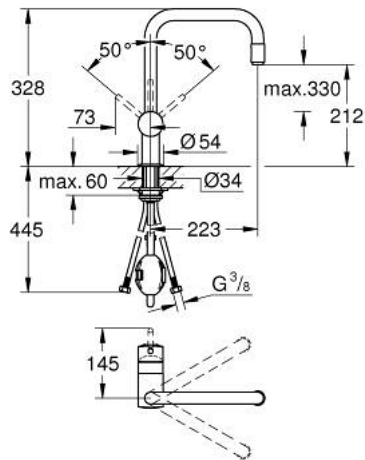

32 067 000 MINTA SINGLE-LEVER SINK MIXER 1/2"

תיאור המוצר

- כרום: צבע
- פיית U
- גימור GROHE LongLife
- מחסנית קרמית מ"מ 46 evoMkIIS EHORG
- Pull-Out spout for greater flexibility
- מגביל קצב זרימה מתכוונן
- swivel tubular spout, swivel area 360°
- מוגן מפני זרימה חוזרת
- צינורות חיבור גמישים
- מערכת התקנה מהירה
- maximum flow rate (at 3 bar): 10.5 l/min

32 067 000 MINTA SINGLE-LEVER SINK MIXER 1/2"

עכשיו - ינוי 2024, חלקי חילוף

1: Lever (חלק מס. 46015000)

2: Cap (חלק מס. 46025000)

3: Cartridge (חלק מס. 46048000)

4: Pull-Out spray (חלק מס. 46925000)

4.1: Mousseur (חלק מס. 13952000)

4.2: Non-return valve (חלק מס. 08565000)

5: Hose for sink mixer with pull-out dual spray or mousseur (חלק מס. 48293000)

6: Shank mounting kit (חלק מס. 46345000)

7: לוחית תמיכה (חלק מס. 05334000)

8: מגביל טמפרטורה* (חלק מס. 46375000)