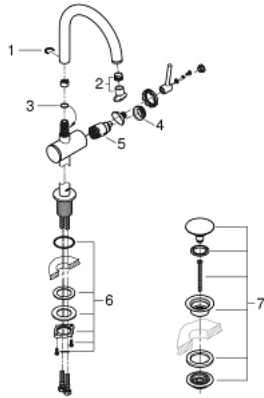

## ATRIO 32 042 DC3 מיקסר כיור עם ידית אחת BR <1/2" /גודל L

### תיאור המוצר

- כרום מוברש צבע
- מחסנית קרמית 28 מ"מ evoMkIIS EHORG
- עם מגביל טמפרטורה
- גימור GROHE LongLife
- מזלף למינרי GROHE EcoJoy 7.5 ליטר/דקה
- פיה צינורית מסתובבת בצורת C עם מזלף
- מגביל עצירה
- ערכת ונטיל לחיצה 1 1/4"
- צינורות חיבור גמישים

## גודל L / <math>1/2''</math> BR אחת עם ידית כיור מיקסר ATRIO 32 042 DC3

עכשיו - 2017 לירפא, חלקי חילוף

1: Safety ring (מס.חלק חילוף) 4826600M)

2: Laminar flow straightener (מס.חלק חילוף) 48408000)

3: Sealing washer (מס.חלק חילוף) 0128500M)

4: Fitting ring (מס.חלק חילוף) 07419000)

5: Cartridge (מס.חלק חילוף) 46963000)

6: Shank fastening assembly (מס.חלק חילוף) 48384000)

7: ערכת ונטיל עם פקק לחיצה (מס.חלק חילוף) 65807DC0)