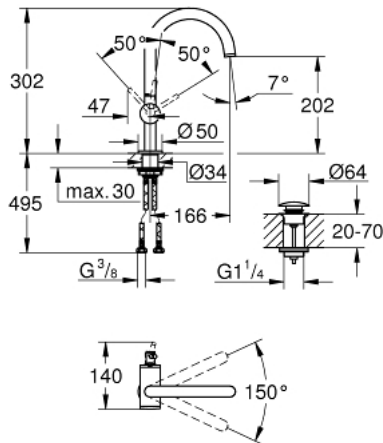

## ATRIO 32 042 DC3 מיקסר כיור עם ידית אחת BR <1/2" /גודל L

### תיאור המוצר

- כרום מוברש צבע
- מחסנית קרמית 28 מ"מ evoMkIIS EHORG
- עם מגביל טמפרטורה
- גימור GROHE LongLife
- מזלף למינרי GROHE EcoJoy 7.5 ליטר/דקה
- פיה צינורית מסתובבת בצורת C עם מזלף
- מגביל עצירה
- ערכת ונטיל לחיצה 1 1/4"
- צינורות חיבור גמישים

## גודל L / <math>1/2''</math> BR אחת עם ידית כיור מיקסר ATRIO 32 042 DC3

עכשיו - 2017 לירפא, חלקי חילוף

1: Safety ring (מס.חלק חילוף) 4826600M)

2: Laminar flow straightener (מס.חלק חילוף) 48408000)

3: Sealing washer (מס.חלק חילוף) 0128500M)

4: Fitting ring (מס.חלק חילוף) 07419000)

5: Cartridge (מס.חלק חילוף) 46963000)

6: Shank fastening assembly (מס.חלק חילוף) 48384000)

7: ערכת ונטיל עם פקק לחיצה (מס.חלק חילוף) 65807DC0)