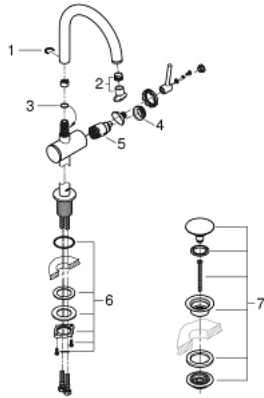

ATRIO 32 042 AL3 מיקסר כיור עם ידית אחת BR <1/2" /גודל L

תיאור המוצר

- אפור גרפיט מוברש: צבע
- מחסנית קרמית 28 מ"מ evoMkIIS EHORG
- עם מגביל טמפרטורה
- גימור GROHE LongLife
- מזלף למינרי GROHE EcoJoy 7.5 ליטר/דקה
- פיה צינורית מסתובבת בצורת C עם מזלף
- מגביל עצירה
- ערכת ונטיל לחיצה 1 1/4"
- צינורות חיבור גמישים

גודל L / $1/2$" BR אחת עם ידית כיור ATRIO 32 042 AL3

עכשיו - לירפא, חלקי חילוף

- 1: Safety ring (מס.חלק חילוף) 4826600M
- 2: Laminar flow straightener (מס.חלק חילוף) 48408000
- 3: Sealing washer (מס.חלק חילוף) 0128500M
- 4: Fitting ring (מס.חלק חילוף) 07419000
- 5: Cartridge (מס.חלק חילוף) 46963000
- 6: Shank fastening assembly (מס.חלק חילוף) 48384000
- 7: ערכת ונטיל עם פקק לחיצה (מס.חלק חילוף) 65807AL0