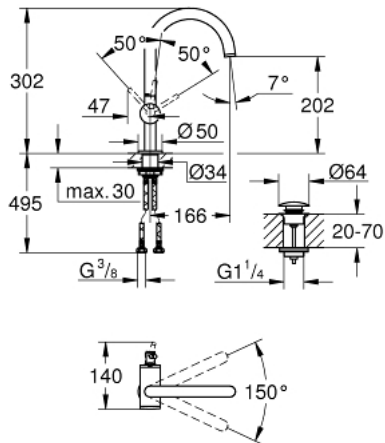

ATRIO 32 042 AL3 מיקסר כיור עם ידית אחת BR <1/2" /גודל L

תיאור המוצר

- אפור גרפיט מוברש: צבע
- מחסנית קרמית 28 מ"מ evoMkIIS EHORG
- עם מגביל טמפרטורה
- גימור GROHE LongLife
- מזלף למינרי GROHE EcoJoy 7.5 ליטר/דקה
- פיה צינורית מסתובבת בצורת C עם מזלף
- מגביל עצירה
- ערכת ונטיל לחיצה 1 1/4"
- צינורות חיבור גמישים

גודל L / $1/2$" BR אחת עם ידית כיור ATRIO 32 042 AL3

עכשיו - לירפא, חלקי חילוף

- 1: Safety ring (מס.חלק חילוף) 4826600M
- 2: Laminar flow straightener (מס.חלק חילוף) 48408000
- 3: Sealing washer (מס.חלק חילוף) 0128500M
- 4: Fitting ring (מס.חלק חילוף) 07419000
- 5: Cartridge (מס.חלק חילוף) 46963000
- 6: Shank fastening assembly (מס.חלק חילוף) 48384000
- 7: ערכת ונטיל עם פקק לחיצה (מס.חלק חילוף) 65807AL0