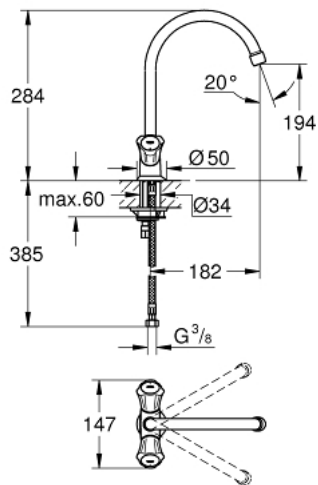

## 1/2" COSTA L 31 831 001 מיקסר כיור חור אחד

### תיאור המוצר

- כרום: צבע
- ידיית מתכת
- מבודד-חום
- גימור GROHE LongLife
- ראשי סוללה GROHE Long-Life
- מזלף
- swivel tubular spout, swivel area 360°
- צינורות חיבור גמישים
- maximum flow rate (at 3 bar): 13 l/min

## 1/2" מיקסר כיור חור אחד COSTA L 31 831 001

### עכשיו - רבמטפס, חלקי חילוף

1: Handle (חילוף מס. 45994000)

1.1: חלק חילוף לחיבור לחיצה (מס. חלק חילוף 05386000)

2: Headpart 1/2" (חילוף מס. 07146000)

2.1: Sealing washer  $\varnothing 6 \times \varnothing 2$  (חילוף מס. 0128300M)