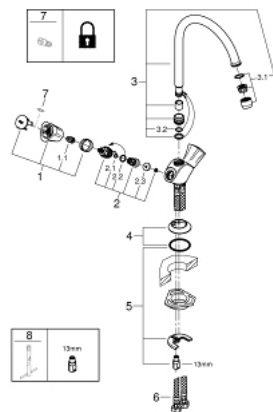

## 1/2" COSTA L 31 831 001 מיקסר כיור חור אחד

### תיאור המוצר

- כרום: צבע
- ידיית מתכת
- מבודד-חום
- גימור GROHE LongLife
- ראשי סוללה GROHE Long-Life
- מזלף
- swivel tubular spout, swivel area 360°
- צינורות חיבור גמישים
- maximum flow rate (at 3 bar): 13 l/min

## 1/2" מיקסר כיור חור אחד COSTA L 31 831 001

### עכשיו - רבמטפס, חלקי חילוף

1: Handle (חילוף מס. 45994000)

1.1: חלק חילוף לחיבור לחיצה (מס. חלק חילוף 05386000)

2: Headpart 1/2" (חילוף מס. 07146000)

2.1: Sealing washer  $\varnothing 6 \times \varnothing 2$  (חילוף מס. 0128300M)