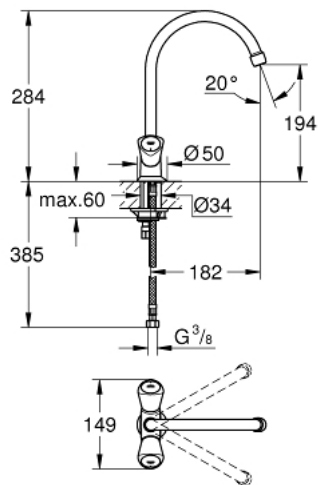

1/2" מיקסר כיור חור אחד COSTA S 31 819 001

תיאור המוצר

- כרום: צבע
- ידיית מתכת
- מבודד-חום
- ניתן להברגה
- גימור GROHE LongLife
- חלקי ראש rudobraC
- מזלף
- swivel tubular spout, swivel area 360°
- צינורות חיבור גמישים
- maximum flow rate (at 3 bar): 13 l/min

1/2" COSTA S 31 819 001 מיקסר כיור חור אחד

עכשיו - רבמטפס, חלקי חילוף

1: Handle (חילוף מס.חלק 45995000)

1.1: חלק חילוף לחיבור לחיצה (מס.חלק חילוף) 05386000)

2: Ceramic headpart 1/2" (חילוף מס.חלק 45346000)

4: Escutcheon (חילוף מס.חלק 45996000)

5: Shank mounting kit (חילוף מס.חלק 46249000)

6: Connection hose (חילוף מס.חלק 46255000)

7: Screw for Costa/Avina products (חילוף מס.חלק 48013000)*

8: Mounting wrench (חילוף מס.חלק 19017000)*