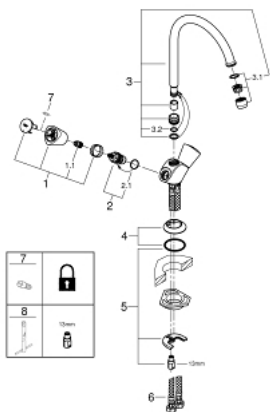

1/2" מיקסר כיור חור אחד COSTA S 31 819 001

תיאור המוצר

- כרום: צבע
- ידיית מתכת
- מבודד-חום
- ניתן להברגה
- גימור GROHE LongLife
- חלקי ראש rudobraC
- מזלף
- swivel tubular spout, swivel area 360°
- צינורות חיבור גמישים
- maximum flow rate (at 3 bar): 13 l/min

1/2" COSTA S 31 819 001 מיקסר כיור חור אחד

עכשיו - רבמטפס, חלקי חילוף

1: Handle (חילוף מס.חלק 45995000)

1.1: חלק חילוף לחיבור לחיצה (מס.חלק חילוף) 05386000)

2: Ceramic headpart 1/2" (חילוף מס.חלק 45346000)

4: Escutcheon (חילוף מס.חלק 45996000)

5: Shank mounting kit (חילוף מס.חלק 46249000)

6: Connection hose (חילוף מס.חלק 46255000)

7: Screw for Costa/Avina products (חילוף מס.חלק 48013000)*

8: Mounting wrench (חילוף מס.חלק 19017000)*