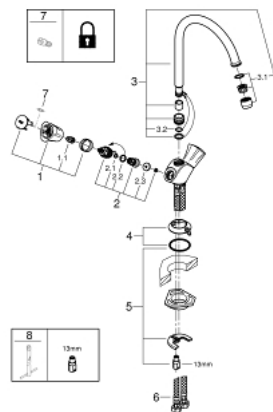

1/2" COSTA L 31 812 001 מיקסר כיור חור אחד

תיאור המוצר

- כרום: צבע
- ידיית מתכת
- מבודד-חום
- ניתן להברגה
- גימור כרום GROHE LongLife
- ראשי סוללה GROHE Long-Life
- swivel tubular spout, swivel area 360°
- טבעת שרשרת
- צינורות חיבור גמישים
- maximum flow rate (at 3 bar): 13 l/min

1/2" מיקסר כיור חור אחד COSTA L 31 812 001

עכשיו - רבמטפס, חלקי חילוף

1: Handle (חילוף מס. 45994000)

1.1: חלק חילוף לחיבור לחיצה (חילוף מס. 05386000)

2: Headpart 1/2" (חילוף מס. 07146000)

2.1: Sealing washer $\varnothing 6 \times \varnothing 2$ (חילוף מס. 0128300M)

4: Escutcheon (חילוף מס. 48005000)

5: Shank mounting kit (חילוף מס. 46249000)

6: Connection hose (חילוף מס. 46255000)

7: Screw for Costa/Avina products (חילוף מס. 48013000)*

8: Mounting wrench (חילוף מס. 19017000)*