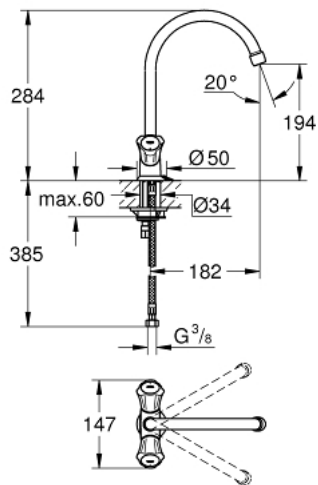

1/2" COSTA L 31 812 001 מיקסר כיור חור אחד

תיאור המוצר

- כרום: צבע
- ידיית מתכת
- מבודד-חום
- ניתן להברגה
- גימור כרום GROHE LongLife
- ראשי סוללה GROHE Long-Life
- swivel tubular spout, swivel area 360°
- טבעת שרשרת
- צינורות חיבור גמישים
- maximum flow rate (at 3 bar): 13 l/min

1/2" מיקסר כיור חור אחד COSTA L 31 812 001

עכשיו - רבמטפס, חלקי חילוף

1: Handle (חילוף מס. 45994000)

1.1: חלק חילוף לחיבור לחיצה (חילוף מס. 05386000)

2: Headpart 1/2" (חילוף מס. 07146000)

2.1: Sealing washer $\varnothing 6 \times \varnothing 2$ (חילוף מס. 0128300M)

4: Escutcheon (חילוף מס. 48005000)

5: Shank mounting kit (חילוף מס. 46249000)

6: Connection hose (חילוף מס. 46255000)

7: Screw for Costa/Avina products (חילוף מס. 48013000)*

8: Mounting wrench (חילוף מס. 19017000)*