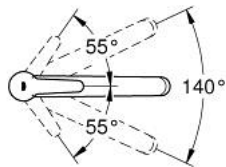

31 680 000 BAUGO SINGLE-LEVER SINK MIXER 1/2"

תיאור המוצר

- כרום: צבע
- פיה נמוכה
- גימור LongLife כרום
- מחסנית IornhoChtoomS EHORG מקרמיקה 35 מ"מ
- דרכי מים פנימיות מבודדות - נטולי עופרת וניקל
- פיה צינורית מסתובבת
- אזור סיבוב 140°
- מזלף עם חריץ מטבע להחלפה בלי כלים
- צינורות חיבור גמישים
- metal fixation set
- maximum flow rate (at 3 bar): 10.5 l/min

31 680 000 BAUGO SINGLE-LEVER SINK MIXER 1/2"

עכשיו - ססוגוא, חלקי חילוף

1: Screw ring (חלק מס. 46815000)

2: Cartridge (חלק מס. 46374000)

3: Flow straightener (חלק מס. 48264000)

4: Shank fastening assembly (חלק מס. 48384000)