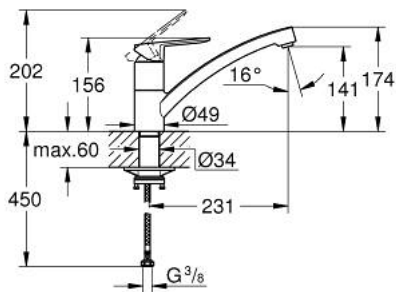

31 680 000 BAUGO SINGLE-LEVER SINK MIXER 1/2"

תיאור המוצר

- כרום: צבע
- פיה נמוכה
- גימור LongLife כרום
- מחסנית IornhoChtoomS EHORG מקרמיקה 35 מ"מ
- דרכי מים פנימיות מבודדות - נטולי עופרת וניקל
- פיה צינורית מסתובבת
- אזור סיבוב 140°
- מזלף עם חריץ מטבע להחלפה בלי כלים
- צינורות חיבור גמישים
- metal fixation set
- maximum flow rate (at 3 bar): 10.5 l/min

31 680 000 BAUGO SINGLE-LEVER SINK MIXER 1/2"

עכשיו - ססוגוא, חלקי חילוף

1: Screw ring (חלק מס. 46815000)

2: Cartridge (חלק מס. 46374000)

3: Flow straightener (חלק מס. 48264000)

4: Shank fastening assembly (חלק מס. 48384000)