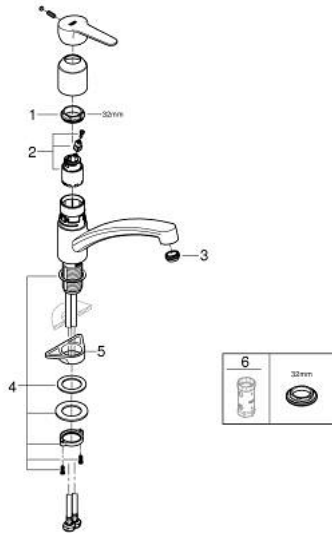

31 680 000 BAUGO SINGLE-LEVER SINK MIXER 1/2"

תיאור המוצר

- כרום: צבע
- פיה נמוכה
- גימור LongLife כרום
- מחסנית IornhoChtoomS EHORG מקרמיקה 35 מ"מ
- דרכי מים פנימיות מבודדות - נטולי עופרת וניקל
- פיה צינורית מסתובבת
- אזור סיבוב 140°
- מזלף עם חריץ מטבע להחלפה בלי כלים
- צינורות חיבור גמישים
- metal fixation set
- maximum flow rate (at 3 bar): 10.5 l/min

31 680 000 BAUGO SINGLE-LEVER SINK MIXER 1/2"

עכשיו - ססוגוא, חלקי חילוף

1: Screw ring (חלק מס. 46815000)

2: Cartridge (חלק מס. 46374000)

3: Flow straightener (חלק מס. 48264000)

4: Shank fastening assembly (חלק מס. 48384000)

5: לוחית תמיכה (חלק מס. 05334000)

6: מפתח בוקסה* (חלק מס. 19332000)

* אביזרים אופציונליים