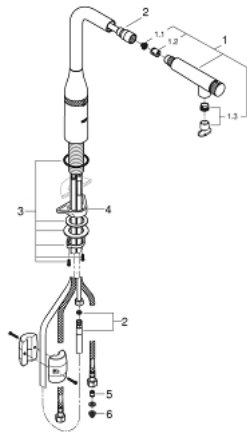

SMARTCONTROL עם מיקסר לכיור ESSENCE SMARTCONTROL 31 615 DC0

2020 רבמטפס - ילוי, חלקי חילוף

1: Pull-Out spray (חילוף מס. 48487DC0)

1.1: מסנגת (0676800M חילוף מס.)

1.2: Non-return valve (חילוף מס. 08565000)

1.3: סט בקרת זרימה (48470000 חילוף מס.)

2: Shower hose (חילוף מס. 48488000)

3: Shank fastening assembly (חילוף מס. 48384000)

4: לוחית תמיכה (05334000 חילוף מס.)

5: Non-return valve (חילוף מס. 45881000)

6: מסנגת (0676800M חילוף מס.)