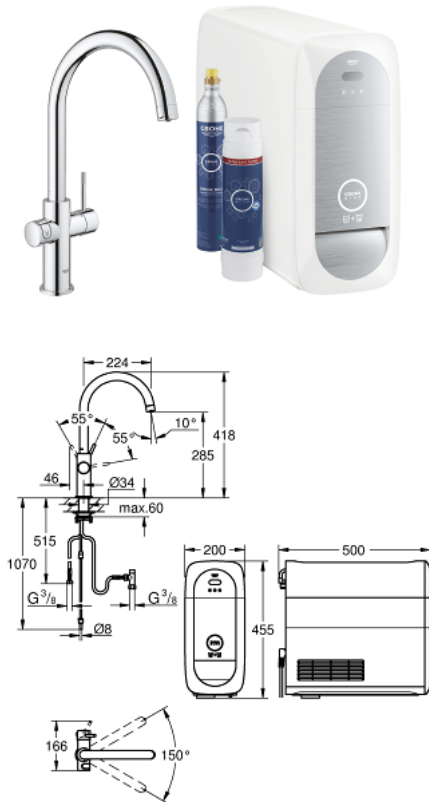

GROHE BLUE HOME 31 545 001 ערכה ראשונית פיית C

תיאור המוצר (1/2)

- כרום: צבע
- מיקסר כיוור ידית אחת עם פונקציית סיבון GROHE Blue Home
- פיית-C
- לחצנים עבור 3 סוגים של מים מסוננים ומצוננים
- צלול, גיזוז בינוני, תוסס
- גימור GROHE LongLife
- מחסנית קרמית 28 מ"מ evoMkiiS EHORG
- swivel tubular spout, swivel area 150°
- נתיבי מים פנימיים נפרדים למים מסוננים ולא מסוננים
- צינורות חיבור גמישים
- מצנן GROHE Blue Home
- מזרים 3 ליטרים של מים מוגזים צוננים בשעה
- יחידת קירור 180 ואט, 032 וולט, 50 הרץ
- סוג הגנה IP 21
- מאושר על ידי CE
- נדרשים חורי אוורור בתחתית ארון המטבח
- GROHE
- אפשר להגדיר ולנטר את המסנן ואת קיבולת ה-OC, בעזרת אפליקציית ONDUS
- compatible with GROHE Blue filter S-Size, M-Size, GROHE Blue activated carbon filter, GROHE Blue Ultrasafe filter and GROHE Blue Magnesium + Zinc filter
- מסנן 3000 ליטר efaSartIU וראש מסנן GROHE Blue
- GROHE Blue בקבוק CO2 במשקל 425 גרם

GROHE BLUE HOME 31 545 001 ערכה ראשונית פיית C

עכשיו – 2021 רבוטקוא, חלקי חילוף

- 1: Fitting ring (חילוף חלק מס. 07419000)
- 2: Cap (חילוף חלק מס. 46581000)
- 3: Lever (חילוף חלק מס. 46957000)
- 4: Cartridge (חילוף חלק מס. 46580000)
- 5: Mousseur GROHE Blue U and C spout (חילוף חלק מס. 48343000)
- 6: Operating unit (חילוף חלק מס. 46958000)
- 7: מסגרת (חילוף חלק מס. 47576000)
- 8: Shank fastening assembly (חילוף חלק מס. 48384000)
- 9: לוחית תמיכה (חילוף חלק מס. 05334000)
- 10: Cooler (חילוף חלק מס. 40711001)
- 11: Filter head (חילוף חלק מס. 48344000)
- ראשוני 425 גרם CO <2>bus</2> (בבוקים 4) יחידות (חילוף חלק מס. 40422000)
- 12: סט
- 13: Glass carafe with lid set (חילוף חלק מס. 40405001)*
- 14: מסנן * (חילוף חלק מס. 40575002) UltraSafe
- 15: פילטר מידה M (חילוף חלק מס. 40430001)*
- 16: פילטר מידה S (חילוף חלק מס. 40404001)*
- 17: Magnesium + Zinc filter (חילוף חלק מס. 40691002)*
- 18: Cleaning cartridge (חילוף חלק מס. 40434001)*
- 19: Cleaning cartridge adapter (חילוף חלק מס. 40694000)*
- 20: Extension set (חילוף חלק מס. 40843000)*
- * אביזרים אופציונליים