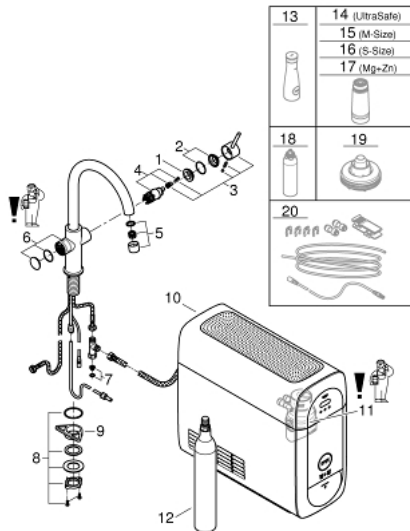

GROHE BLUE HOME 31 545 001 ערכה ראשונית פיית C

תיאור המוצר (1/2)

- כרום: צבע
- מיקסר כיוור ידית אחת עם פונקציית סיבון GROHE Blue Home
- פיית-C
- לחצנים עבור 3 סוגים של מים מסוננים ומצוננים
- צלול, גיזוז בינוני, תוסס
- גימור GROHE LongLife
- מחסנית קרמית 28 מ"מ evoMkiiS EHORG
- swivel tubular spout, swivel area 150°
- נתיבי מים פנימיים נפרדים למים מסוננים ולא מסוננים
- צינורות חיבור גמישים
- מצנן GROHE Blue Home
- מזרים 3 ליטרים של מים מוגזים צוננים בשעה
- יחידת קירור 180 ואט, 032 וולט, 50 הרץ
- סוג הגנה IP 21
- מאושר על ידי CE
- נדרשים חורי אוורור בתחתית ארון המטבח
- GROHE
- אפשר להגדיר ולנטר את המסנן ואת קיבולת ה-OC, בעזרת אפליקציית ONDUS
- compatible with GROHE Blue filter S-Size, M-Size, GROHE Blue activated carbon filter, GROHE Blue Ultrasafe filter and GROHE Blue Magnesium + Zinc filter
- מסנן 3000 ליטר efaSartIU וראש מסנן GROHE Blue
- GROHE Blue בקבוק CO2 במשקל 425 גרם

GROHE BLUE HOME 31 545 001 ערכה ראשונית פיית C

עכשיו – 2021 רבוטקוא, חלקי חילוף

- 1: Fitting ring (חילוף חלק מס. 07419000)
- 2: Cap (חילוף חלק מס. 46581000)
- 3: Lever (חילוף חלק מס. 46957000)
- 4: Cartridge (חילוף חלק מס. 46580000)
- 5: Mousseur GROHE Blue U and C spout (חילוף חלק מס. 48343000)
- 6: Operating unit (חילוף חלק מס. 46958000)
- 7: מסגרת (חילוף חלק מס. 47576000)
- 8: Shank fastening assembly (חילוף חלק מס. 48384000)
- 9: לוחית תמיכה (חילוף חלק מס. 05334000)
- 10: Cooler (חילוף חלק מס. 40711001)
- 11: Filter head (חילוף חלק מס. 48344000)
- ראשוני 425 גרם CO <2>bus</2> (בבוקים 4) יחידות (חילוף חלק מס. 40422000)
- 12: סט
- 13: Glass carafe with lid set (חילוף חלק מס. 40405001)*
- 14: מסנן * (חילוף חלק מס. 40575002) UltraSafe
- 15: פילטר מידה M (חילוף חלק מס. 40430001)*
- 16: פילטר מידה S (חילוף חלק מס. 40404001)*
- 17: Magnesium + Zinc filter (חילוף חלק מס. 40691002)*
- 18: Cleaning cartridge (חילוף חלק מס. 40434001)*
- 19: Cleaning cartridge adapter (חילוף חלק מס. 40694000)*
- 20: Extension set (חילוף חלק מס. 40843000)*
- * אביזרים אופציונליים