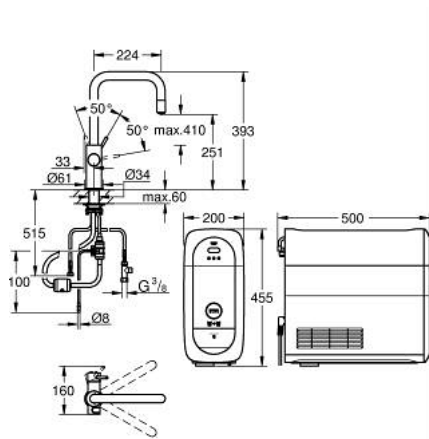

31 543 DC0 GROHE BLUE HOME U-SPOUT STARTER KIT WITH PULL-OUT MOUSSEUR

תיאור המוצר (1/2)

- כרום מוברש: צבע
- מיקסר כיור ידית אחת עם פונקציית סינון GROHE Blue Home
- פיית U
- לחצנים עבור 3 סוגים של מים מסוננים ומצוננים
- צלול, גיזוז בינוני, תוסס
- גימור GROHE LongLife
- מחסנית קרמית 28 מ"מ evoMkiiS EHORG
- Pull-Out spout for greater flexibility
- swivel tubular spout, swivel area 360°
- נתיבי מים פנימיים נפרדים למים מסוננים ולא מסוננים
- צינורות חיבור גמישים
- מצנן GROHE Blue Home
- מזרים 3 ליטרים של מים מוגזים צוננים בשעה
- יחידת קירור 180 וואט, 032 וולט, 50 הרץ
- סוג הגנה IP 21
- מאושר על ידי CE
- נדרשים חורי אורז בתחתית ארון המטבח
- GROHE
- אפשר להגדיר ולנטר את המסנן ואת קיבולת ה-OC, בעזרת אפליקציית ONDUS
- התראות דחיפה בסינון נמוך בהתאמה לקיבולת CO₂
- עם Bluetooth* וממשק Wi-Fi לתקשורת נתונים אלחוטית
- עבור מכשירי Apple** ו-Android
- (משתנה לפי החומרים) שימוש GROHE Blue Home והקירות שבין המסדר והמקלט טווח Bluetooth (01 מ' מקסימום)
- GROHE Blue filter S-Size and filter head with flexible water hardness adjustment for regions with water hardness of more than 9° dKH
- פעיל 001 547 40
- לאזורים בהם קשיות המים מעל ל-9 dKH (יחידות גרמניות), יש להזמין מסנן פחם
- compatible with GROHE Blue filter S-Size, M-Size, GROHE Blue activated carbon filter, GROHE Blue Ultrasafe filter and GROHE Blue Magnesium + Zinc filter
- GROHE Blue בקבוק CO2 במשקל 425 גרם