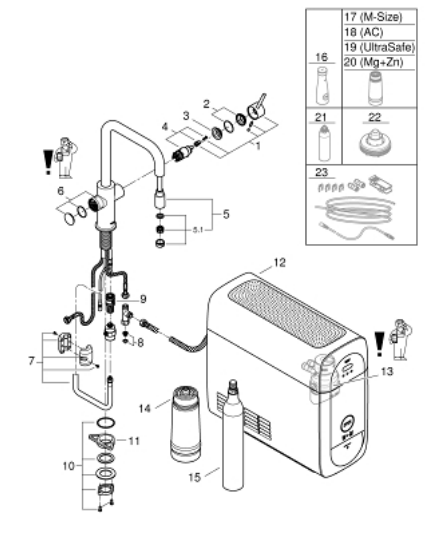

31 543 DC0 GROHE BLUE HOME U-SPOUT STARTER KIT WITH PULL-OUT MOUSSEUR

עכשיו - 2021 רבמטפס, חלקי חילוף

- 1: Lever (חלק חילוף) מס. 46957DC0
- 2: Cap (חלק חילוף) מס. 46581DC0
- 3: Fitting ring (חילוף) מס. 07419000
- 4: Cartridge (חילוף) מס. 46580000
- 5: Pull-Out spray (חילוף) מס. 48380DC0
- 5.1: Mousseur (חילוף) מס. 48379DC0
- 6: Operating unit (חילוף) מס. 46958DC0
- 7: צינור למקלחת נשלפת (חילוף) מס. 48378000
- 8: מסננת (חילוף) מס. 47576000
- 9: Quick coupling (חילוף) מס. 46315000
- 10: Shank fastening assembly (חילוף) מס. 48384000
- 11: לוחית תמיכה (חילוף) מס. 05334000
- 12: Cooler (חילוף) מס. 40711001
- 13: Filter head (חילוף) מס. 48344000
- 14: פילטר מידה (חילוף) מס. 40404001
- ראשוני 425 גרם CO bus<2bus> בקבוקים 4 יחידות) (חילוף) מס. 40422000
- 15: סט
- 16: Glass carafe with lid set (חילוף) מס. 40405001*
- 17: פילטר מידה (חילוף) מס. 40430001*
- 18: Activated carbon filter (חילוף) מס. 40547001*
- 19: מסנן (חילוף) מס. 40575002* UltraSafe
- 20: Magnesium + Zinc filter (חילוף) מס. 40691002*
- 21: Cleaning cartridge (חילוף) מס. 40434001*
- 22: Cleaning cartridge adapter (חילוף) מס. 40694000*
- 23: Extension set (חילוף) מס. 40843000*

* אביזרים אופציונליים