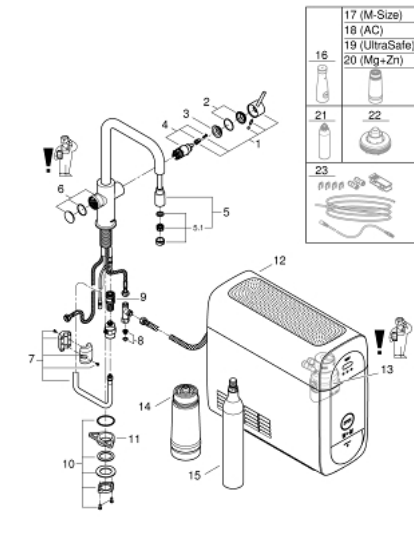

31 543 000 GROHE BLUE HOME U-SPOUT STARTER KIT WITH PULL-OUT MOUSSEUR

עכשיו - 2021 רבמטפס, חלקי חילוף

- 1: Lever (חלק חילוף) מס. 46957000
 - 2: Cap (חלק חילוף) מס. 46581000
 - 3: Fitting ring (חילוף) מס. 07419000
 - 4: Cartridge (חילוף) מס. 46580000
 - 5: Pull-Out spray (חילוף) מס. 48380000
 - 5.1: Mousseur (חילוף) מס. 48379000
 - 6: Operating unit (חילוף) מס. 46958000
 - 7: צינור למקלחת נשלפת (חילוף) מס. 48378000
 - 8: מסננת (חילוף) מס. 47576000
 - 9: Quick coupling (חילוף) מס. 46315000
 - 10: Shank fastening assembly (חילוף) מס. 48384000
 - 11: לוחית תמיכה (חילוף) מס. 05334000
 - 12: Cooler (חילוף) מס. 40711001
 - 13: Filter head (חילוף) מס. 48344000
 - 14: פילטר מידה (חילוף) מס. 40404001
 - ראשוני 425 גרם CO bus<2bus> בקבוקים 4 יחידות) (חילוף) מס. 40422000
 - 15: סט
 - 16: Glass carafe with lid set (חילוף) מס. 40405001*
 - 17: פילטר מידה (חילוף) מס. 40430001*
 - 18: Activated carbon filter (חילוף) מס. 40547001*
 - 19: מסנן (חילוף) מס. 40575002* UltraSafe
 - 20: Magnesium + Zinc filter (חילוף) מס. 40691002*
 - 21: Cleaning cartridge (חילוף) מס. 40434001*
 - 22: Cleaning cartridge adapter (חילוף) מס. 40694000*
 - 23: Extension set (חילוף) מס. 40843000*
- * אביזרים אופציונליים