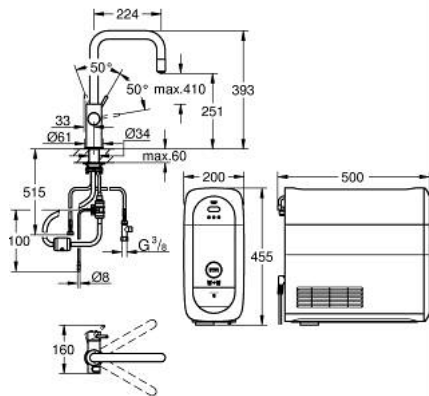

31 543 000 GROHE BLUE HOME U-SPOUT STARTER KIT WITH PULL-OUT MOUSSEUR

תיאור המוצר (1/2)

- כרום: צבע
- מיקסר כיוור ידית אחת עם פונקציית סיבון
- לחצנים עבור 3 סוגים של מים מסוננים ומצוננים
- צלול, גיזוז בינוני, תוסס
- גימור GROHE LongLife
- מחסנית קרמית 28 מ"מ evoMkliS EHORG
- Pull-Out spout for greater flexibility
- swivel tubular spout, swivel area 360°
- נתיבי מים פנימיים נפרדים למים מסוננים ולא מסוננים
- צינורות חיבור גמישים
- מצגן GROHE Blue Home
- מזרים 3 ליטרים של מים מוגזים צוננים בשעה
- יחידת קירור 180 ואט, 032 וולט, 50 הרץ
- סוג הגנה IP 21
- מאושר על ידי CE
- נדרשים חורי אוורור בתחתית ארון המטבח
- GROHE
אפשר להגדיר ולנטר את המסנן ואת קיבולת ה-OC₂ בעזרת אפליקציית ONDUS
- התראות דחיפה בסינון נמוך בהתאמה לקיבולת CO₂
- GROHE Blue filter S-Size and filter head with flexible water hardness adjustment for regions with water hardness of more than 9° dKH
- compatible with GROHE Blue filter S-Size, M-Size, GROHE Blue activated carbon filter, GROHE Blue Ultrasafe filter and GROHE Blue Magnesium + Zinc filter
- GROHE Blue בקבוק CO2 במשקל 425 גרם