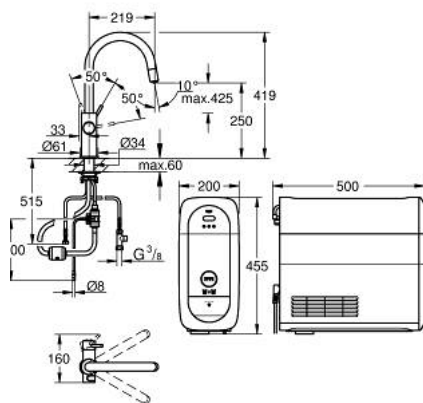

31 541 KS0 GROHE BLUE HOME C-SPOUT STARTER KIT WITH PULL-OUT SPOUT

תיאור המוצר (1/2)

- שחור קטיפתי: צבע
- מיקסר כיור ידית אחת עם פונקציית סינון GROHE Blue Home
- פיית- C
- לחצנים עבור 3 סוגים של מים מסוננים ומצוננים
- צלול, גיזוז בינוני, תוסס
- גימור GROHE LongLife
- מחסנית קרמית 28 מ"מ evoMkIs EHORG
- Pull-Out spout for greater flexibility
- swivel tubular spout, swivel area 360°
- נתיבי מים פנימיים נפרדים למים מסוננים ולא מסוננים
- צינורות חיבור גמישים
- מצנן GROHE Blue Home
- מזרים 3 ליטרים של מים מוגזים צוננים בשעה
- יחידת קירור 180 וואט, 032 וולט, 50 הרץ
- סוג הגנה IP 21
- מאושר על ידי CE
- נדרשים חורי אורור בתחתית ארון המטבח
- GROHE
- אפשר להגדיר ולנטר את המסנן ואת קיבולת ה-OC, בעזרת אפליקציית ONDUS
- התראות דחיפה בסינון נמוך בהתאמה לקיבולת CO₂
- עם Bluetooth* וממשק Wi-Fi לתקשורת נתונים אלחוטית
- עבור מכשירי Apple** ו-Android
- (מ) משתנה לפי החומרים rb/שנעשה בהם שימוש rb/ והקירות שבין המסנן והמקלט
- טווח Bluetooth (01 מ' מקסימום)
- GROHE Blue filter S-Size and filter head with flexible water hardness adjustment for regions with water hardness of more than 9° dKH
- פעיל 001 547 40
- לאזורים בהם קשיות המים מעל ל-9 dKH (יחידות גרמניות), יש להזמין מסנן פחם
- compatible with GROHE Blue filter S-Size, M-Size, GROHE Blue activated carbon filter, GROHE Blue Ultrasafe filter and GROHE Blue Magnesium + Zinc filter
- GROHE Blue בקבוק CO2 במשקל 425 גרם