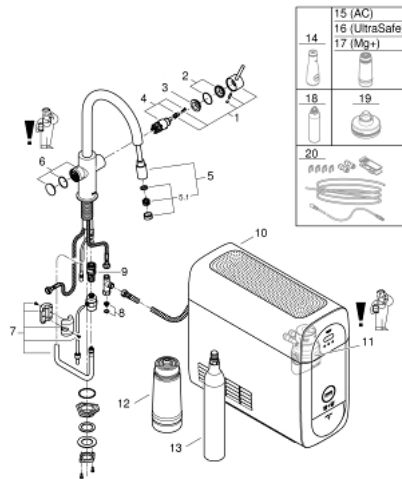

31 541 KS0 GROHE BLUE HOME C-SPOUT STARTER KIT WITH PULL-OUT SPOUT

עכשיו - יוני 2020, חלקי חילוף

1. 1: Lever (חלק מס. 46957KS0)
   - 2: Cap (חלק מס. 46581KS0)
   - 3: Fitting ring (חלק מס. 07419000)
   - 4: Cartridge (חלק מס. 46580000)
   - 5: Pull-Out spray (חלק מס. 48427KS0)
   - 5.1: Mousseur (חלק מס. 48379KS0)
   - 6: Operating unit (חלק מס. 46958KS0)
   - 7: צינור למקלחת נשלפת (חלק מס. 48378000)
   - 8: מסננת (חלק מס. 47576000)
   - 9: Quick coupling (חלק מס. 46315000)
   - 10: Cooler (חלק מס. 40711001)
   - 11: Filter head (חלק מס. 48344000)
   - 12: פילטר מידה (חלק מס. 40404001)
   - ראשוני 425 גרם CO₂ (בבוקים 4 יחידות) (חלק מס. 40422000)
   - 13: סט
   - 14: Glass carafe (חלק מס. 40405000)*
   - 15: Activated carbon filter (חלק מס. 40547001)*
   - 16: מסנן UltraSafe (חלק מס. 40575001)*
   - 17: Magnesium+ filter (חלק מס. 40691001)*
   - 18: Cleaning cartridge (חלק מס. 40434001)*
   - 19: Cleaning cartridge adapter (חלק מס. 40694000)*
   - 20: Extension set (חלק מס. 40843000)*
2. אביזרים אופציונליים