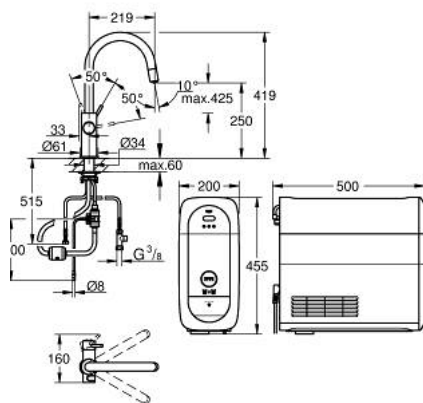

31 541 DC0 GROHE BLUE HOME C-SPOUT STARTER KIT WITH PULL-OUT SPOUT

תיאור המוצר (1/2)

- כרום מוברש: צבע
- מיקסר כיור ידית אחת עם פונקציית סינון GROHE Blue Home
- פיית- C
- לחצנים עבור 3 סוגים של מים מסוננים ומצוננים
- צלול, גיזוז בינוני, תוסס
- גימור GROHE LongLife
- מחסנית קרמית 28 מ"מ evoMkIs EHORG
- Pull-Out spout for greater flexibility
- swivel tubular spout, swivel area 360°
- נתיבי מים פנימיים נפרדים למים מסוננים ולא מסוננים
- צינורות חיבור גמישים
- מצנן GROHE Blue Home
- מזרים 3 ליטרים של מים מוגזים צוננים בשעה
- יחידת קירור 180 וואט, 032 וולט, 50 הרץ
- סוג הגנה IP 21
- מאושר על ידי CE
- נדרשים חורי אורור בתחתית ארון המטבח
- GROHE
- אפשר להגדיר ולנטר את המסנן ואת קיבולת ה-OC, בעזרת אפליקציית ONDUS
- התראות דחיפה בסינון נמוך בהתאמה לקיבולת CO₂
- עם Bluetooth* וממשק Wi-Fi לתקשורת נתונים אלחוטית
- עבור מכשירי Apple** ו-Android
- (משתנה לפי החומרים) שימוש GROHE Blue Home והקירות שבין המסנן והמקלט טווח Bluetooth (01 מ' מקסימום)
- GROHE Blue filter S-Size and filter head with flexible water hardness adjustment for regions with water hardness of more than 9° dKH
- פעיל 001 547 40
- לאזורים בהם קשיות המים מעל ל-9 dKH (יחידות גרמניות), יש להזמין מסנן פחם
- compatible with GROHE Blue filter S-Size, M-Size, GROHE Blue activated carbon filter, GROHE Blue Ultrasafe filter and GROHE Blue Magnesium + Zinc filter
- GROHE Blue בקבוק CO2 במשקל 425 גרם