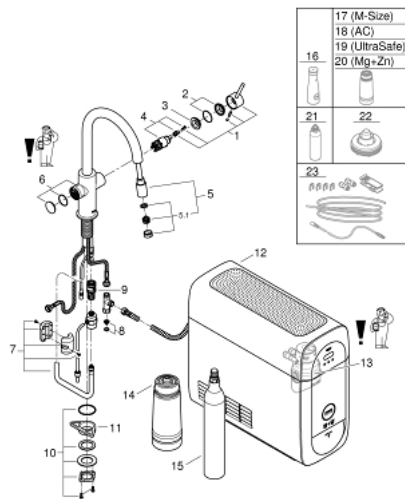

31 541 DC0 GROHE BLUE HOME C-SPOUT STARTER KIT WITH PULL-OUT SPOUT

עכשיו - 2021 רבמטפס, חלקי חילוף

1. 1: Lever (חלק חילוף) מס. 46957DC0
   - 2: Cap (חלק חילוף) מס. 46581DC0
   - 3: Fitting ring (חילוף) מס. 07419000
   - 4: Cartridge (חילוף) מס. 46580000
   - 5: Pull-Out spray (חילוף) מס. 48380DC0
   - 5.1: Mousseur (חילוף) מס. 48379DC0
   - 6: Operating unit (חילוף) מס. 46958DC0
   - 7: צינור למקלחת נשלפת (חילוף) מס. 48378000
   - 8: מסננת (חילוף) מס. 47576000
   - 9: Quick coupling (חילוף) מס. 46315000
   - 10: Shank fastening assembly (חילוף) מס. 48384000
   - 11: לוחית תמיכה (חילוף) מס. 05334000
   - 12: Cooler (חילוף) מס. 40711001
   - 13: Filter head (חילוף) מס. 48344000
   - 14: פילטר מידה S (חילוף) מס. 40404001
   - ראשוני 425 גרם CO bus<2bus> בקבוקים 4 יחידות) (חילוף) מס. 40422000
   - 15: סט
   - 16: Glass carafe with lid set (חילוף) מס. 40405001*
   - 17: פילטר מידה M (חילוף) מס. 40430001*
   - 18: Activated carbon filter (חילוף) מס. 40547001*
   - 19: מסנן UltraSafe (חילוף) מס. 40575002*
   - 20: Magnesium + Zinc filter (חילוף) מס. 40691002*
   - 21: Cleaning cartridge (חילוף) מס. 40434001*
   - 22: Cleaning cartridge adapter (חילוף) מס. 40694000*
   - 23: Extension set (חילוף) מס. 40843000*
2. אביזרים אופציונליים