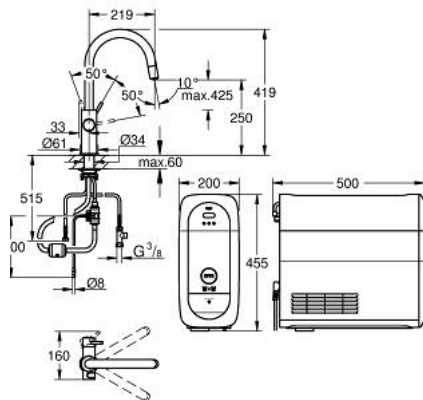

31 541 000 GROHE BLUE HOME C-SPOUT STARTER KIT WITH PULL-OUT SPOUT

תיאור המוצר (1/2)

- כרום: צבע
- מיקסר כיוור ידית אחת עם פונקציית סיבון
- לחצנים עבור 3 סוגים של מים מסוננים ומצוננים
- צלול, גיזוז ביבובי, תוסס
- גימור GROHE LongLife
- מחסנית קרמית 28 מ"מ evoMkiiS EHORG
- Pull-Out spout for greater flexibility
- swivel tubular spout, swivel area 360°
- נתיבי מים פנימיים נפרדים למים מסוננים ולא מסוננים
- צינורות חיבור גמישים
- מצגן GROHE Blue Home
- מזרים 3 ליטרים של מים מוגזים צוננים בשעה
- יחידת קירור 180 וואט, 032 וולט, 50 הרץ
- סוג הגנה IP 21
- מאושר על ידי CE
- נדרשים חורי אוורור בתחתית ארון המטבח
- GROHE אפשר להגדיר ולנטר את המסנן ואת קיבולת ה-OC₂ בעזרת אפליקציית ONDUS
- התראות דחיפה בסינון נמוך בהתאמה לקיבולת CO₂
- GROHE Blue filter S-Size and filter head with flexible water hardness adjustment for regions with water hardness of more than 9° dKH
- compatible with GROHE Blue filter S-Size, M-Size, GROHE Blue activated carbon filter, GROHE Blue Ultrasafe filter and GROHE Blue Magnesium + Zinc filter
- GROHE Blue בקבוק CO2 במשקל 425 גרם