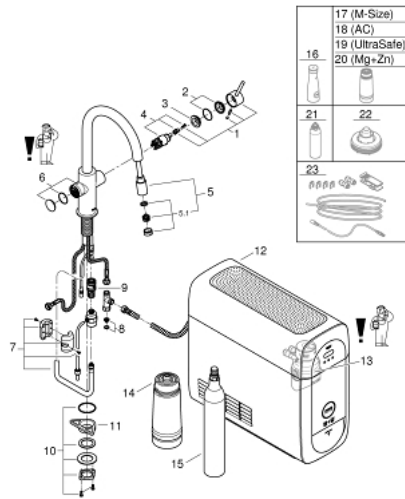

31 541 000 GROHE BLUE HOME C-SPOUT STARTER KIT WITH PULL-OUT SPOUT

עכשיו - 2021 רבמטפס, חלקי חילוף

1. 1: Lever (חלק חילוף) מס. 46957000
   - 2: Cap (חלק חילוף) מס. 46581000
   - 3: Fitting ring (חילוף) מס. 07419000
   - 4: Cartridge (חילוף) מס. 46580000
   - 5: Pull-Out spray (חילוף) מס. 48380000
   - 5.1: Mousseur (חילוף) מס. 48379000
   - 6: Operating unit (חילוף) מס. 46958000
   - 7: צינור למקלחת נשלפת (חילוף) מס. 48378000
   - 8: מסננת (חילוף) מס. 47576000
   - 9: Quick coupling (חילוף) מס. 46315000
   - 10: Shank fastening assembly (חילוף) מס. 48384000
   - 11: לוחית תמיכה (חילוף) מס. 05334000
   - 12: Cooler (חילוף) מס. 40711001
   - 13: Filter head (חילוף) מס. 48344000
   - 14: פילטר מידה (חילוף) מס. 40404001
   - ראשוני 425 גרם CO bus<2bus> בקבוקים 4 יחידות) (חילוף) מס. 40422000
   - 15: סט
   - 16: Glass carafe with lid set (חילוף) מס. 40405001*
   - 17: פילטר מידה (חילוף) מס. 40430001*
   - 18: Activated carbon filter (חילוף) מס. 40547001*
   - 19: מסנן (חילוף) מס. 40575002* UltraSafe
   - 20: Magnesium + Zinc filter (חילוף) מס. 40691002*
   - 21: Cleaning cartridge (חילוף) מס. 40434001*
   - 22: Cleaning cartridge adapter (חילוף) מס. 40694000*
   - 23: Extension set (חילוף) מס. 40843000*
2. אביזרים אופציונליים