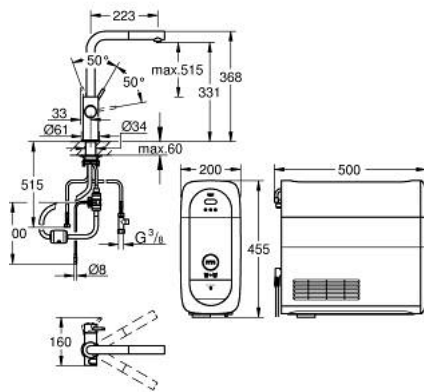

31 539 KS0 GROHE BLUE HOME L-SPOUT STARTER KIT WITH PULL-OUT SPOUT

תיאור המוצר (1/2)

- שחור קטיפתי: צבע
- מיקסר כיור ידית אחת עם פונקציית סינון GROHE Blue Home
- פיית "ר"
- לחצנים עבור 3 סוגים של מים מסוננים ומצוננים
- צלול, גיזוז בינוני, תוסס
- גימור GROHE LongLife
- מחסנית קרמית 28 מ"מ evoMkIs EHORG
- Pull-Out spout for greater flexibility
- swivel tubular spout, swivel area 360°
- נתיבי מים פנימיים נפרדים למים מסוננים ולא מסוננים
- צינורות חיבור גמישים
- מצנן GROHE Blue Home
- מזרים 3 ליטרים של מים מוגזים צוננים בשעה
- יחידת קירור 180 ואט, 032 וולט, 50 הרץ
- סוג הגנה IP 21
- מאושר על ידי CE
- נדרשים חורי אורז בתחתית ארון המטבח
- GROHE
- אפשר להגדיר ולנטר את המסנן ואת קיבולת ה-OC, בעזרת אפליקציית ONDUS
- התראות דחיפה בסינון נמוך בהתאמה לקיבולת CO₂
- עם Bluetooth* וממשק Wi-Fi לתקשורת נתונים אלחוטית
- עבור מכשירי Apple** ו-Android
- (מ) משתנה לפי החומרים rbשנעשה בהם שימוש rb והקירות שבין המשדר והמקלט
- טווח Bluetooth (01 מ' מקסימו
- GROHE Blue filter S-Size and filter head with flexible water hardness adjustment for regions with water hardness of more than 9° dKH
- פעיל 001 547 40
- לאזורים בהם קשיות המים מעל ל-9 dKH (יחידות גרמניות), יש להזמין מסנן פחם
- compatible with GROHE Blue filter S-Size, M-Size, GROHE Blue activated carbon filter, GROHE Blue Ultrasafe filter and GROHE Blue Magnesium + Zinc filter
- GROHE Blue בקבוק CO2 במשקל 425 גרם