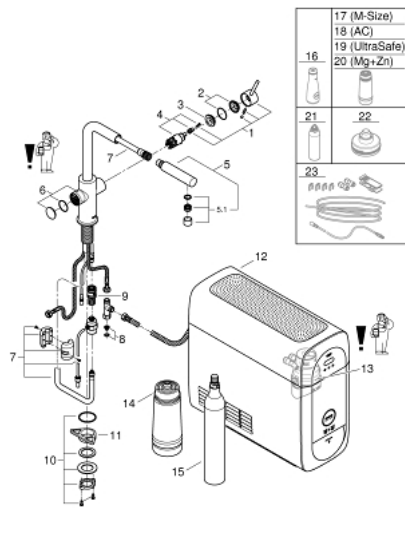

31 539 KS0 GROHE BLUE HOME L-SPOUT STARTER KIT WITH PULL-OUT SPOUT

עכשיו - 2021 רבמטפס, חלקי חילוף

1. 1: Lever (חלק מס. 46957KS0)
   - 2: Cap (חלק מס. 46581KS0)
   - 3: Fitting ring (חלק מס. 07419000)
   - 4: Cartridge (חלק מס. 46580000)
   - 5: Pull-Out spray (חלק מס. 46999KS0)
   - 6: Operating unit (חלק מס. 46958KS0)
   - 7: צינור למקלחת נשלפת (חלק מס. 48378000)
   - 8: מסננת (חלק מס. 47576000)
   - 9: Quick coupling (חלק מס. 46315000)
   - 10: Shank fastening assembly (חלק מס. 48384000)
   - 11: לוחית תמיכה (חלק מס. 05334000)
   - 12: Cooler (חלק מס. 40711001)
   - 13: Filter head (חלק מס. 48344000)
   - 14: פילטר מידה (חלק מס. 40404001)
   - ראשוני 425 גרם CO <2>bus/ <2>bus (בבוקים 4 יחידות) (חלק מס. 40422000)
   - 15: סט
   - 16: Glass carafe with lid set (חלק מס. 40405001)*
   - 17: פילטר מידה (חלק מס. 40430001)*
   - 18: Activated carbon filter (חלק מס. 40547001)*
   - 19: מסנן (חלק מס. 40575002)* UltraSafe
   - 20: Magnesium + Zinc filter (חלק מס. 40691002)*
   - 21: Cleaning cartridge (חלק מס. 40434001)*
   - 22: Cleaning cartridge adapter (חלק מס. 40694000)*
   - 23: Extension set (חלק מס. 40843000)*
2. אביזרים אופציונליים