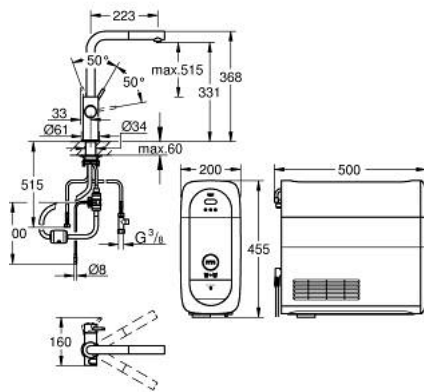

31 539 DC0 GROHE BLUE HOME L-SPOUT STARTER KIT WITH PULL-OUT SPOUT

תיאור המוצר (1/2)

- כרום מוברש: צבע
- מיקסר כיור ידית אחת עם פונקציית סינון GROHE Blue Home
- פיית "ר"
- לחצנים עבור 3 סוגים של מים מסוננים ומצוננים
- צלול, גיזוז בינוני, תוסס
- גימור GROHE LongLife
- מחסנית קרמית 28 מ"מ evoMkiiS EHORG
- Pull-Out spout for greater flexibility
- swivel tubular spout, swivel area 360°
- נתיבי מים פנימיים נפרדים למים מסוננים ולא מסוננים
- צינורות חיבור גמישים
- מצנן GROHE Blue Home
- מזרים 3 ליטרים של מים מוגזים צוננים בשעה
- יחידת קירור 180 ואט, 032 וולט, 50 הרץ
- סוג הגנה IP 21
- מאושר על ידי CE
- נדרשים חורי אורור בתחתית ארון המטבח
- GROHE
- אפשר להגדיר ולנטר את המסנן ואת קיבולת ה-OC, בעזרת אפליקציית ONDUS
- התראות דחיפה בסינון נמוך בהתאמה לקיבולת CO₂
- עם Bluetooth* וממשק Wi-Fi לתקשורת נתונים אלחוטית
- עבור מכשירי Apple** ו-Android
- (מ) משתנה לפי החומרים GROHE Blue שימושי GROHE Blue והקירות שבין המשדר והמקלט
- טווח Bluetooth (01 מ' מקסימו
- GROHE Blue filter S-Size and filter head with flexible water hardness adjustment for regions with water hardness of more than 9° dKH
- פעיל 001 547 40
- לאזורים בהם קשיות המים מעל ל-9 dKH (יחידות גרמניות), יש להזמין מסנן פחם
- compatible with GROHE Blue filter S-Size, M-Size, GROHE Blue activated carbon filter, GROHE Blue Ultrasafe filter and GROHE Blue Magnesium + Zinc filter
- GROHE Blue בקבוק CO2 במשקל 425 גרם