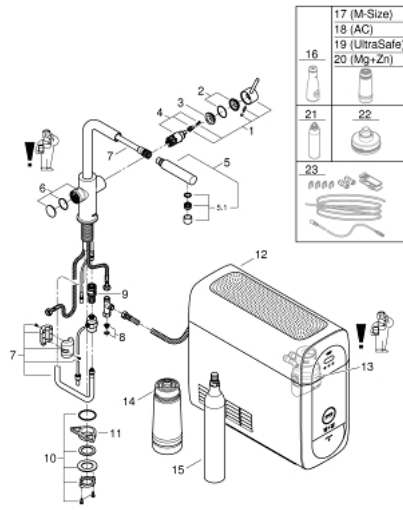

31 539 DC0 GROHE BLUE HOME L-SPOUT STARTER KIT WITH PULL-OUT SPOUT

עכשיו - 2021 רבמטפס, חלקי חילוף

- 1: Lever (חלק מס. 46957DC0)
- 2: Cap (חלק מס. 46581DC0)
- 3: Fitting ring (חלק מס. 07419000)
- 4: Cartridge (חלק מס. 46580000)
- 5: Pull-Out spray (חלק מס. 46999DC0)
- 5.1: Mousseur GROHE Blue L spout (חלק מס. 48194DC0)
- 6: Operating unit (חלק מס. 46958DC0)
- 7: צינור למקלחת נשלפת (חלק מס. 48378000)
- 8: מסננת (חלק מס. 47576000)
- 9: Quick coupling (חלק מס. 46315000)
- 10: Shank fastening assembly (חלק מס. 48384000)
- 11: לוחית תמיכה (חלק מס. 05334000)
- 12: Cooler (חלק מס. 40711001)
- 13: Filter head (חלק מס. 48344000)
- 14: פילטר מידה (חלק מס. 40404001)
- ראשוני 425 גרם CO <2>bus</2>bus > (בבוקים 4) יחידות (חלק מס. 40422000)
- 15: סט
- 16: Glass carafe with lid set (חלק מס. 40405001)*
- 17: פילטר מידה (חלק מס. 40430001)*
- 18: Activated carbon filter (חלק מס. 40547001)*
- 19: מסנן (חלק מס. 40575002)* UltraSafe
- 20: Magnesium + Zinc filter (חלק מס. 40691002)*
- 21: Cleaning cartridge (חלק מס. 40434001)*
- 22: Cleaning cartridge adapter (חלק מס. 40694000)*
- 23: Extension set (חלק מס. 40843000)*

* אביזרים אופציונליים