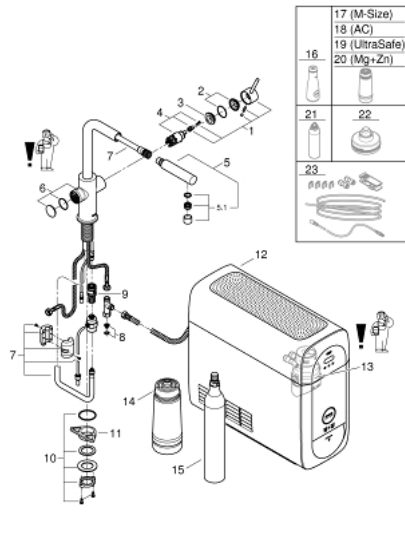

31 539 000 GROHE BLUE HOME L-SPOUT STARTER KIT WITH PULL-OUT SPOUT

עכשיו - 2021 רבמטפס, חלקי חילוף

1. 1: Lever (חלק מס. חילוף) 46957000
   - 2: Cap (חלק מס. חילוף) 46581000
   - 3: Fitting ring (חלק מס. חילוף) 07419000
   - 4: Cartridge (חלק מס. חילוף) 46580000
   - 5: Pull-Out spray (חלק מס. חילוף) 46999000
   - 5.1: Mousseur GROHE Blue L spout (חלק מס. חילוף) 48194000
   - 6: Operating unit (חלק מס. חילוף) 46958000
   - 7: צינור למקלחת נשלפת (חלק מס. חילוף) 48378000
   - 8: מסננת (חלק מס. חילוף) 47576000
   - 9: Quick coupling (חלק מס. חילוף) 46315000
   - 10: Shank fastening assembly (חלק מס. חילוף) 48384000
   - 11: לוחית תמיכה (חלק מס. חילוף) 05334000
   - 12: Cooler (חלק מס. חילוף) 40711001
   - 13: Filter head (חלק מס. חילוף) 48344000
   - 14: פילטר מידה (חלק מס. חילוף) 40404001
   - ראשוני 425 גרם CO <2>bus</2>bus <2>bus</2>bus (בבוקים 4) יחידות (חלק מס. חילוף) 40422000
   - 15: סט
   - 16: Glass carafe with lid set (חלק מס. חילוף) 40405001*
   - 17: פילטר מידה (חלק מס. חילוף) 40430001*
   - 18: Activated carbon filter (חלק מס. חילוף) 40547001*
   - 19: מסנן (חלק מס. חילוף) UltraSafe 40575002*
   - 20: Magnesium + Zinc filter (חלק מס. חילוף) 40691002*
   - 21: Cleaning cartridge (חלק מס. חילוף) 40434001*
   - 22: Cleaning cartridge adapter (חלק מס. חילוף) 40694000*
   - 23: Extension set (חלק מס. חילוף) 40843000*
2. אביזרים אופציונליים