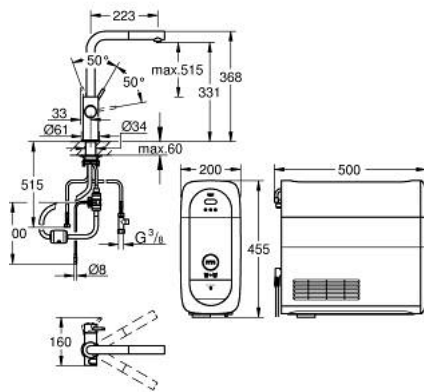

31 539 000 GROHE BLUE HOME L-SPOUT STARTER KIT WITH PULL-OUT SPOUT

תיאור המוצר (1/2)

- כרום: צבע
- מיקסר כיוור ידית אחת עם פונקציית סיבון
- לחצנים עבור 3 סוגים של מים מסוננים ומצוננים
- צלול, גיזוז בינוני, תוסס
- גימור GROHE LongLife
- מחסנית קרמית 28 מ"מ evoMkliS EHORG
- Pull-Out spout for greater flexibility
- swivel tubular spout, swivel area 360°
- נתיבי מים פנימיים נפרדים למים מסוננים ולא מסוננים
- צינורות חיבור גמישים
- מצגן GROHE Blue Home
- מזרים 3 ליטרים של מים מוגזים צוננים בשעה
- יחידת קירור 180 ואט, 032 וולט, 50 הרץ
- סוג הגנה IP 21
- מאושר על ידי CE
- נדרשים חורי אוורור בתחתית ארון המטבח
- GROHE
אפשר להגדיר ולנטר את המסנן ואת קיבולת ה-OC₂ בעזרת אפליקציית ONDUS
- התראות דחיפה בסינון נמוך בהתאמה לקיבולת CO₂
- GROHE Blue filter S-Size and filter head with flexible water hardness adjustment for regions with water hardness of more than 9° dKH
- compatible with GROHE Blue filter S-Size, M-Size, GROHE Blue activated carbon filter, GROHE Blue Ultrasafe filter and GROHE Blue Magnesium + Zinc filter
- GROHE Blue בקבוק CO2 במשקל 425 גרם