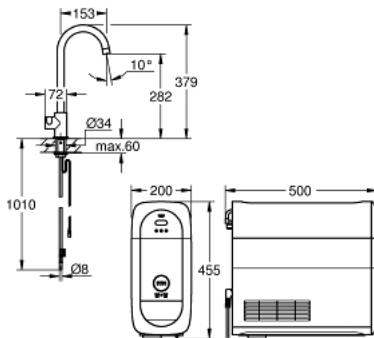

## 31 498 DC1 GROHE BLUE HOME C-SPOUT STARTER KIT WITH MONO FAUCET

### תיאור המוצר (1/2)

- כרום מוברש: צבע
- ברז GROHE Blue Home Mono עם פונקציית סינון
- פיית-C
- לחצנים עבור 3 סוגים של מים מסוננים ומצוננים
- צלול, גיזוז בינוני, תוסס
- גימור GROHE LongLife
- swivel tubular spout, swivel area 150°
- **מצנן <b>GROHE Blue Home</b>**
- **מזרים 3 ליטרים של מים מוגזים צוננים בשעה**
- **יחידת קירור 180 ואט, 032 וולט, 50 הרץ**
- **סוג הגנה IP 21**
- **מאושר על ידי CE**
- **נדרשים חורי אורור בתחתית ארון המטבח**
- **GROHE**
- **אפשר להגדיר ולנטר את המסנן ואת קיבולת ה-OC, בעזרת אפליקציית ONDUS**
- **התראות דחיפה בסינון נמוך בהתאמה לקיבולת CO<sub>2</sub>**
- **עם Bluetooth\* וממשק Wi-Fi לתקשורת בתונים אלחוטית**
- **עבור מכשירי Apple\*\* ו-Android**
- **משתנה לפי החומרים </b>שימוש </b> והקירות שבין המשדר והמקלט (משתנה לפי החומרים </b>שימוש </b> והקירות שבין המשדר והמקלט טווח Bluetooth (01 מ' מקסימו**
- **GROHE Blue filter S-Size and filter head with flexible water hardness adjustment for regions with water hardness of more than 9° dKH**
- **פעיל 001 547 40**
- **לאזורים בהם קשיות המים מעל ל-9 dKH (יחידות גרמניות), יש להזמין מסנן פחם**
- **compatible with GROHE Blue filter S-Size, M-Size, GROHE Blue activated carbon filter, GROHE Blue Ultrasafe filter and GROHE Blue Magnesium + Zinc filter**
- **GROHE Blue בקבוק CO2 במשקל 425 גרם**