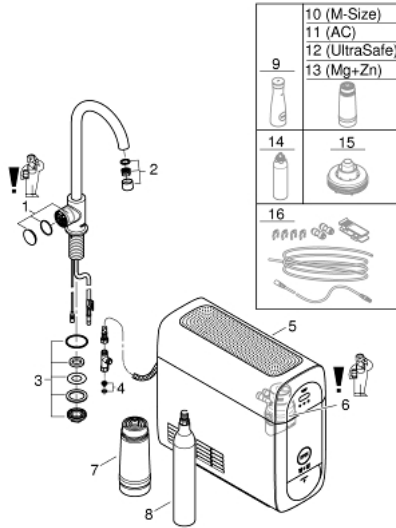

31 498 DC1 GROHE BLUE HOME C-SPOUT STARTER KIT WITH MONO FAUCET

עכשיו - 2021 רבמטפס, חלקי חילוף

1: Operating unit (חילוף מס. 46958DC0)

2: Mousseur (חילוף מס. 46895DC0)

3: Screw coupling (חילוף מס. 48201000)

4: מסננת (חילוף מס. 47576000)

5: Cooler (חילוף מס. 40711001)

6: Filter head (חילוף מס. 48344000)

7: פילטר מידה S (חילוף מס. 40404001)

ראשוני 425 גרם CO <2>bus</2> (בבוקים 4 יחידות) (חילוף מס. 40422000)

8: סט

9: Glass carafe (חילוף מס. 40405000)*

10: פילטר מידה M (חילוף מס. 40430001)*

11: Activated carbon filter (חילוף מס. 40547001)*

12: מסנן UltraSafe (חילוף מס. 40575002)*

13: Magnesium+ filter (חילוף מס. 40691001)*

14: Cleaning cartridge (חילוף מס. 40434001)*

15: Cleaning cartridge adapter (חילוף מס. 40694000)*

16: Extension set (חילוף מס. 40843000)*

* אביזרים אופציונליים