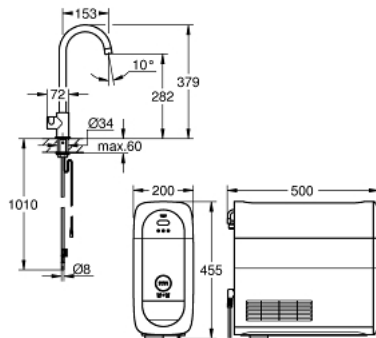

31 498 AL1 GROHE BLUE HOME C-SPOUT STARTER KIT WITH MONO FAUCET

תיאור המוצר (1/2)

- אפור גרפיט מוברש: צבע.
- ברז GROHE Blue Home Mono עם פונקציית סינון
- פיית-C
- לחצנים עבור 3 סוגים של מים מסוננים ומצוננים
- צלול, גיזוז בינוני, תוסס
- גימור GROHE LongLife
- swivel tubular spout, swivel area 150°

- התראות דחיפה בסינון נמוך בהתאמה לקיבולת CO₂
- עם Bluetooth* וממשק Wi-Fi לתקשורת בתונים אלחוטית
- עבור מכשירי Apple** ו-Android
- (משתנה לפי החומרים) שימוש שימוש והקירות שבין המשדר והמקלט (מ'מ' מקסימום Bluetooth 01)
- GROHE Blue filter S-Size and filter head with flexible water hardness adjustment for regions with water hardness of more than 9° dKH
- פעיל 001 547 40
- לאזורים בהם קשיות המים מעל ל-9 dKH (יחידות גרמניות), יש להזמין מסנן פחם
- compatible with GROHE Blue filter S-Size, M-Size, GROHE Blue activated carbon filter, GROHE Blue Ultrasafe filter and GROHE Blue Magnesium + Zinc filter
- GROHE Blue בקבוק CO2 במשקל 425 גרם