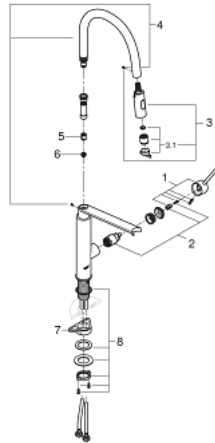

## 31 491 DC0 **CONCETTO SINGLE-LEVER SINK MIXER 1/2"**

### תיאור המוצר

- כרום מוברש: צבע
- GROHE LongLife גימור
- מחסנית קרמית 28 מ"מ evoMklis EHORG
- מיישר זרימה
- עם מגביל טמפרטורה מובנה
- מזלף מקצועי
- עם צינור סנטופרן למטבח GROHFlexx גמיש והיגייני
- שסתום הטייה: ריסוס למינרי/סילון מקלחת SpeedClean
- חזרה אוטומטית לריסוס למינרי
- gn מבטיחה שליפה קלה ועגינה חלקה של ראש המזלף חזרה במצב </rb> הראשוני שלו  
ikcoDcitengaM
- פיה מסתובבת
- אזור סיבוב 360°
- מוגן מפני זרימה חוזרת
- צינורות חיבור גמישים
- metal fixation set
- maximum flow rate (at 3 bar): 8 l/min

## 31 491 DC0 **CONCETTO SINGLE-LEVER SINK MIXER 1/2"**

עכשיו - 2022 לירפא, חלקי חילוף

1: Lever (חלק מס. 46966DC0)

2: Cartridge (חלק מס. 46963000)

3: Pull-Out spray (חלק מס. 46967DC0)

3.1: Flow straightener (חלק מס. 48347000)

4: Shower hose (חלק מס. 46968KK0)

5: Non-return valve (חלק מס. 08565000)

6: מסגרת (חלק מס. 0676800M)

7: לוחית תמיכה (חלק מס. 05334000)

8: Shank fastening assembly (חלק מס. 48384000)