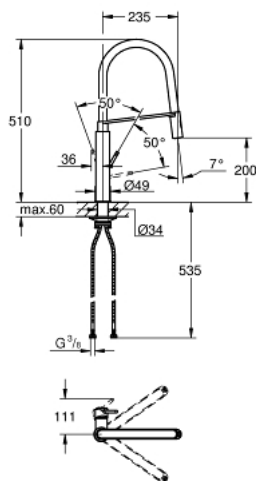

## 31 491 DC0 **CONCETTO SINGLE-LEVER SINK MIXER 1/2"**

### תיאור המוצר

- כרום מוברש: צבע
- GROHE LongLife גימור
- מחסנית קרמית 28 מ"מ evoMklis EHORG
- מיישר זרימה
- עם מגביל טמפרטורה מובנה
- מזלף מקצועי
- עם צינור סנטופרן למטבח GROHFlexx גמיש והיגייני
- שסתום הטייה: ריסוס למינרי/סילון מקלחת SpeedClean
- חזרה אוטומטית לריסוס למינרי
- gn מבטיחה שליפה קלה ועגינה חלקה של ראש המזלף חזרה במצב </rb> הראשוני שלו  
ikcoDcitengaM
- פיה מסתובבת
- אזור סיבוב 360°
- מוגן מפני זרימה חוזרת
- צינורות חיבור גמישים
- metal fixation set
- maximum flow rate (at 3 bar): 8 l/min

## 31 491 DC0 **CONCETTO SINGLE-LEVER SINK MIXER 1/2"**

עכשיו - 2022 לירפא, חלקי חילוף

1: Lever (חלק מס. 46966DC0)

2: Cartridge (חלק מס. 46963000)

3: Pull-Out spray (חלק מס. 46967DC0)

3.1: Flow straightener (חלק מס. 48347000)

4: Shower hose (חלק מס. 46968KK0)

5: Non-return valve (חלק מס. 08565000)

6: מסגרת (חלק מס. 0676800M)

7: לוחית תמיכה (חלק מס. 05334000)

8: Shank fastening assembly (חלק מס. 48384000)