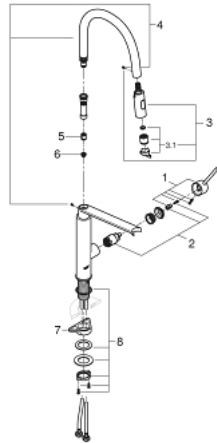

31 491 000 **CONCETTO SINGLE-LEVER SINK MIXER 1/2"**

תיאור המוצר

- כרום: צבע
- גימור כרום LongLife GROHE
- מחסנית קרמית 28 מ"מ EHOrg evoMklis
- מזלף מקצועי
- עם צינור סנטופרן למטבח GROHflexx גמיש והיגייני
- שסתום הטייה: ריסוס למינרי/סילון מקלחת SpeedClean
- חזרה אוטומטית לריסוס למינרי
- מבטיחה שליפה קלה ועגינה חלקה של ראש המזלף חזרה במצב <math>\lt;/math> הראשוני שלו
- פיה מסתובבת
- אזור סיבוב 360°
- מוגן מפני זרימה חוזרת
- צינורות חיבור גמישים
- metal fixation set
- maximum flow rate (at 3 bar): 8 l/min

31 491 000 **CONCETTO SINGLE-LEVER SINK MIXER 1/2"**

עכשיו - 2022 לירפא, חלקי חילוף

1: Lever (חלק מס. 46966000)

2: Cartridge (חלק מס. 46963000)

3: Pull-Out spray (חלק מס. 46967000)

3.1: Flow straightener (חלק מס. 48347000)

4: Shower hose (חלק מס. 46968KK0)

5: Non-return valve (חלק מס. 08565000)

6: מסגרת (חלק מס. 0676800M)

7: לוחית תמיכה (חלק מס. 05334000)

8: Shank fastening assembly (חלק מס. 48384000)