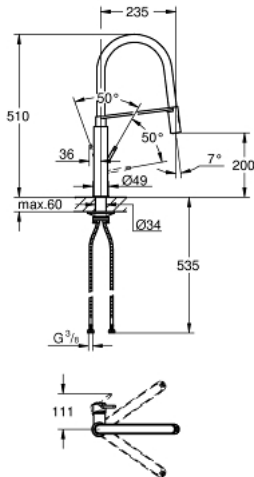

31 491 000 **CONCETTO SINGLE-LEVER SINK MIXER 1/2"**

תיאור המוצר

- כרום: צבע
- גימור כרום LongLife GROHE
- מחסנית קרמית 28 מ"מ EHOrg evoMklis
- מזלף מקצועי
- עם צינור סנטופרן למטבח GROHflexx גמיש והיגייני
- שסתום הטייה: ריסוס למינרי/סילון מקלחת SpeedClean
- חזרה אוטומטית לריסוס למינרי
- מבטיחה שליפה קלה ועגינה חלקה של ראש המזלף חזרה במצב <math>\lt;/math> הראשוני שלו
- פיה מסתובבת
- אזור סיבוב 360°
- מוגן מפני זרימה חוזרת
- צינורות חיבור גמישים
- metal fixation set
- maximum flow rate (at 3 bar): 8 l/min

31 491 000 **CONCETTO SINGLE-LEVER SINK MIXER 1/2"**

עכשיו - 2022 לירפא, חלקי חילוף

1: Lever (חלק מס. 46966000)

2: Cartridge (חלק מס. 46963000)

3: Pull-Out spray (חלק מס. 46967000)

3.1: Flow straightener (חלק מס. 48347000)

4: Shower hose (חלק מס. 46968KK0)

5: Non-return valve (חלק מס. 08565000)

6: מסגרת (חלק מס. 0676800M)

7: לוחית תמיכה (חלק מס. 05334000)

8: Shank fastening assembly (חלק מס. 48384000)