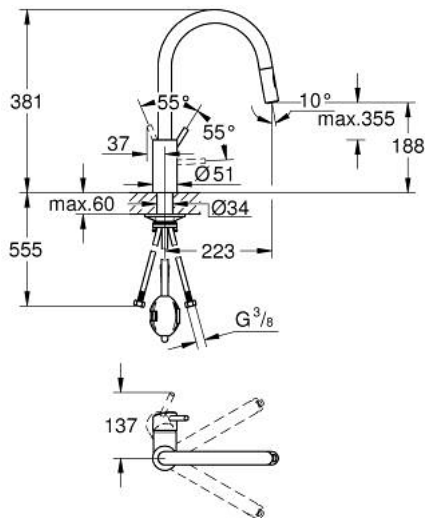

31 483 DC2 **CONCETTO SINGLE-LEVER SINK MIXER 1/2"**

תיאור המוצר

- כרום מוברש: צבע
- פיה גבוהה
- גימור GROHE LongLife
- מחסנית קרמית 35 מ"מ evoMkIIS EHORG
- ההתחלתי
- Easy Docking מבטיח הוצאה קלה ועגינה חלקה חזרה למצב
- דרכי מים פנימיות מבודדות - נטולי עופרת וניקל
- Pull-Out spout for greater flexibility
- מזלף כפול נשלף
- מגביל קצב זרימה מתכוונן
- swivel tubular spout, swivel area 360°
- מוגן מפני זרימה חוזרת
- צינורות חיבור גמישים
- metal fixation set
- maximum flow rate (at 3 bar): 9.5 l/min

31 483 DC2 **CONCETTO SINGLE-LEVER SINK MIXER 1/2"**

עכשיו - יאמ, 2022 חלקי חילוף

1: Lever (מס.חלק חילוף) 46754DC0

2: Cartridge (מס.חלק חילוף) 46374000

3: Hose for sink mixer with pull-out dual spray or mousseur (מס.חלק חילוף) 48293000

4: Pull-Out spray (מס.חלק חילוף) 48416DC0

4.1: Non-return valve (מס.חלק חילוף) 08565000

4.2: Flow straightener (מס.חלק חילוף) 48347000

5: Shank fastening assembly (מס.חלק חילוף) 48384000

6: לוחית תמיכה (מס.חלק חילוף) 05334000

7: מפתח בוקסה* (מס.חלק חילוף) 19332000

* אביזרים אופציונליים