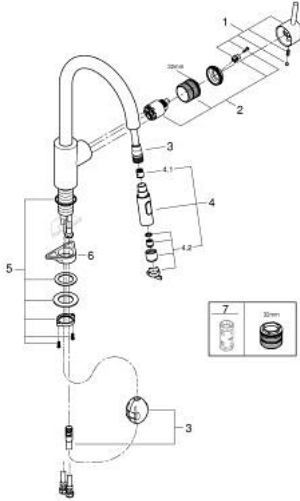

31 483 DC2 **CONCETTO SINGLE-LEVER SINK MIXER 1/2"**

תיאור המוצר

- כרום מוברש: צבע
- פיה גבוהה
- גימור GROHE LongLife
- מחסנית קרמית 35 מ"מ evoMkIIS EHORG
- ההתחלתי
- Easy Docking מבטיח הוצאה קלה ועגינה חלקה חזרה למצב
- דרכי מים פנימיות מבודדות - נטולי עופרת וניקל
- Pull-Out spout for greater flexibility
- מזלף כפול נשלף
- מגביל קצב זרימה מתכוונן
- swivel tubular spout, swivel area 360°
- מוגן מפני זרימה חוזרת
- צינורות חיבור גמישים
- metal fixation set
- maximum flow rate (at 3 bar): 9.5 l/min

31 483 DC2 **CONCETTO SINGLE-LEVER SINK MIXER 1/2"**

עכשיו - יאמ, 2022 חלקי חילוף

1: Lever (מס.חלק חילוף) 46754DC0

2: Cartridge (מס.חלק חילוף) 46374000

3: Hose for sink mixer with pull-out dual spray or mousseur (מס.חלק חילוף) 48293000

4: Pull-Out spray (מס.חלק חילוף) 48416DC0

4.1: Non-return valve (מס.חלק חילוף) 08565000

4.2: Flow straightener (מס.חלק חילוף) 48347000

5: Shank fastening assembly (מס.חלק חילוף) 48384000

6: לוחית תמיכה (מס.חלק חילוף) 05334000

7: מפתח בוקסה* (מס.חלק חילוף) 19332000

* אביזרים אופציונליים