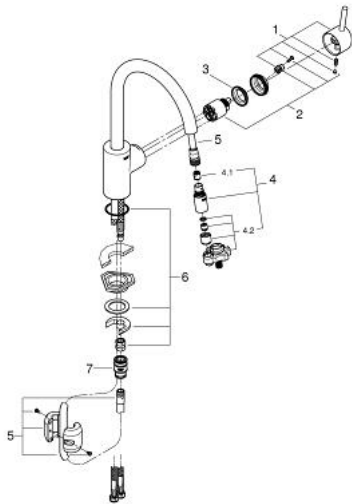

31 483 DC1 **CONCETTO SINGLE-LEVER SINK MIXER 1/2"**

תיאור המוצר

- כרום מוברש: צבע
- פיה גבוהה
- גימור GROHE LongLife
- מחסנית קרמית 35 מ"מ evoMkllS EHORG
- Pull-Out spout for greater flexibility
- מיישר זרימה
- מזלף נשלף עם למינר
- שסתום הטייה: ריסוס למינר/סילון מקלחת SpeedClean
- חזרה אוטומטית לריסוס למינר
- מגביל קצב זרימה מתכוונן
- swivel tubular spout, swivel area 360°
- מוגן מפני זרימה חוזרת
- צינורות חיבור גמישים
- מערכת התקנה מהירה

31 483 DC1 **CONCETTO SINGLE-LEVER SINK MIXER 1/2"**

עכשיו - לירפא, חלקי חילוף

1: Lever (חלק מס. 46754DC0)

2: Cartridge (חלק מס. 46374000)

3: Screw coupling (חלק מס. 46460000)

4: Pull-Out spray (חלק מס. 46857DC0)

4.1: Non-return valve (חלק מס. 08565000)

4.2: Flow straightener (חלק מס. 13997000)

5: Hose for sink mixer with pull-out dual spray or mousseur (חלק מס. 48293000)

6: Shank mounting kit (חלק מס. 46346000)

7: Quick coupling (חלק מס. 46338000)