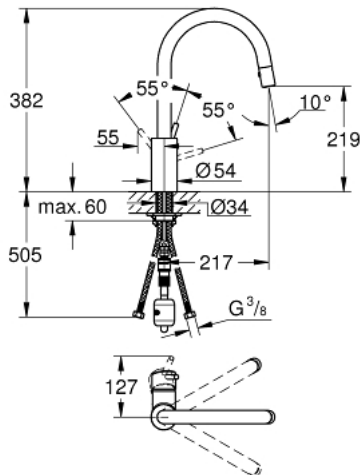

31 483 DC1 **CONCETTO SINGLE-LEVER SINK MIXER 1/2"**

תיאור המוצר

- כרום מוברש: צבע
- פיה גבוהה
- גימור GROHE LongLife
- מחסנית קרמית 35 מ"מ evoMkllS EHORG
- Pull-Out spout for greater flexibility
- מיישר זרימה
- מזלף נשלף עם למינר
- שסתום הטייה: ריסוס למינר/סילון מקלחת SpeedClean
- חזרה אוטומטית לריסוס למינר
- מגביל קצב זרימה מתכוונן
- swivel tubular spout, swivel area 360°
- מוגן מפני זרימה חוזרת
- צינורות חיבור גמישים
- מערכת התקנה מהירה

31 483 DC1 **CONCETTO SINGLE-LEVER SINK MIXER 1/2"**

עכשיו - לירפא, חלקי חילוף

1: Lever (חלק מס. 46754DC0)

2: Cartridge (חלק מס. 46374000)

3: Screw coupling (חלק מס. 46460000)

4: Pull-Out spray (חלק מס. 46857DC0)

4.1: Non-return valve (חלק מס. 08565000)

4.2: Flow straightener (חלק מס. 13997000)

5: Hose for sink mixer with pull-out dual spray or mousseur (חלק מס. 48293000)

6: Shank mounting kit (חלק מס. 46346000)

7: Quick coupling (חלק מס. 46338000)