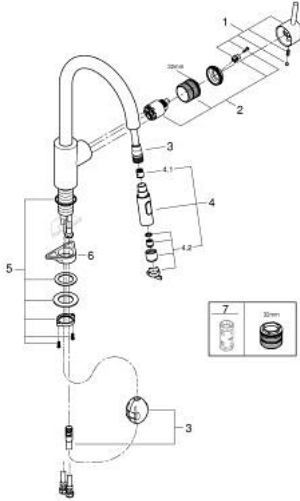

### 31 483 002 **CONCETTO SINGLE-LEVER SINK MIXER 1/2"**

#### תיאור המוצר

- כרום: צבע
- פיה גבוהה
- גימור LongLife כרום
- מחסנית קרמית 35 מ"מ evoMkllS EHORG
- ההתחלתי
- Easy Docking מבטיח הוצאה קלה ועגינה חלקה חזרה למצב
- דרכי מים פנימיות מבודדות - נטולי עופרת וניקל
- Pull-Out spout for greater flexibility
- מזלף כפול נשלף
- מגביל קצב זרימה מתכוונן
- swivel tubular spout, swivel area 360°
- מוגן מפני זרימה חוזרת
- צינורות חיבור גמישים
- metal fixation set
- maximum flow rate (at 3 bar): 9.5 l/min

## 31 483 002 **CONCETTO SINGLE-LEVER SINK MIXER 1/2"**

עכשיו - 2022 יאמ, חלקי חילוף

1: Lever (חלק מס. 46754000)

2: Cartridge (חלק מס. 46374000)

3: Hose for sink mixer with pull-out dual spray or mousseur (חלק מס. 48293000)

4: Pull-Out spray (חלק מס. 48416000)

4.1: Non-return valve (חלק מס. 08565000)

4.2: Flow straightener (חלק מס. 48347000)

5: Shank fastening assembly (חלק מס. 48384000)

6: לוחית תמיכה (חלק מס. 05334000)

7: מפתח בוקסה\* (חלק מס. 19332000)