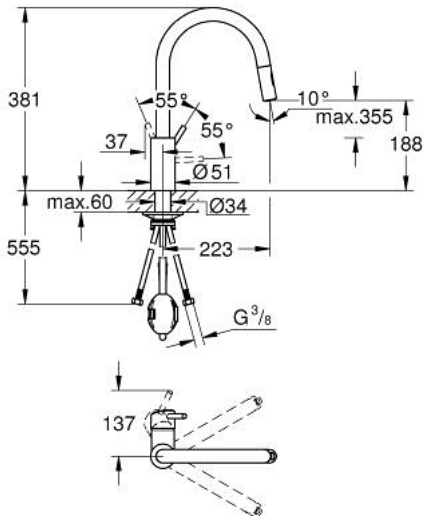

### 31 483 002 **CONCETTO SINGLE-LEVER SINK MIXER 1/2"**

#### תיאור המוצר

- כרום: צבע
- פיה גבוהה
- גימור LongLife כרום
- מחסנית קרמית 35 מ"מ evoMkllS EHORG
- ההתחלתי
- Easy Docking מבטיח הוצאה קלה ועגינה חלקה חזרה למצב
- דרכי מים פנימיות מבודדות - נטולי עופרת וניקל
- Pull-Out spout for greater flexibility
- מזלף כפול נשלף
- מגביל קצב זרימה מתכוונן
- swivel tubular spout, swivel area 360°
- מוגן מפני זרימה חוזרת
- צינורות חיבור גמישים
- metal fixation set
- maximum flow rate (at 3 bar): 9.5 l/min

## 31 483 002 **CONCETTO SINGLE-LEVER SINK MIXER 1/2"**

עכשיו - 2022 יאמ, חלקי חילוף

1: Lever (חלק מס. 46754000)

2: Cartridge (חלק מס. 46374000)

3: Hose for sink mixer with pull-out dual spray or mousseur (חלק מס. 48293000)

4: Pull-Out spray (חלק מס. 48416000)

4.1: Non-return valve (חלק מס. 08565000)

4.2: Flow straightener (חלק מס. 48347000)

5: Shank fastening assembly (חלק מס. 48384000)

6: לוחית תמיכה (חלק מס. 05334000)

7: מפתח בוקסה\* (חלק מס. 19332000)