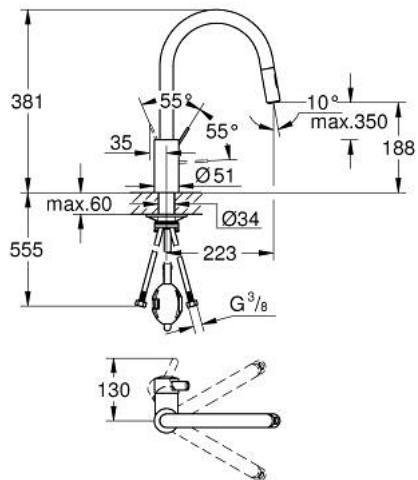

31 481 001 EUROSMART COSMOPOLITAN SINGLE-LEVER SINK MIXER 1/2"

תיאור המוצר

- כרום: צבע
- פיה גבוהה
- GROHE LongLife כרום
- מחסנית קרמית 35 מ"מ evoMkllS EHORG
- ההתחלתי
- Easy Docking מבטיח הוצאה קלה ועגינה חלקה חזרה למצב דרכי מים פנימיות מבודדות - נטולי עופרת וניקל
- Pull-Out spout for greater flexibility
- מזלף כפול נשלף
- טכנולוגיית חיסכון במים וזרימה מושלמת GROHE EcoJoy
- מגביל קצב זרימה מתכוונן
- swivel tubular spout, swivel area 360°
- מוגן מפני זרימה חוזרת
- צינורות חיבור גמישים
- metal fixation set
- maximum flow rate (at 3 bar): 9 l/min

31 481 001 **EUROSMART COSMOPOLITAN SINGLE-LEVER SINK MIXER 1/2"**

עכשיו - 2022 יאמ, חלקי חילוף

1: Lever (חלק מס. 46683000)

2: Cartridge (חלק מס. 46374000)

3: Hose for sink mixer with pull-out dual spray or mousseur (חלק מס. 48293000)

4: Pull-Out spray (חלק מס. 48416000)

4.1: Non-return valve (חלק מס. 08565000)

4.2: Flow straightener (חלק מס. 48347000)

5: Shank fastening assembly (חלק מס. 48384000)

6: לוחית תמיכה (חלק מס. 05334000)

7: מפתח בוקסה* (חלק מס. 19332000)