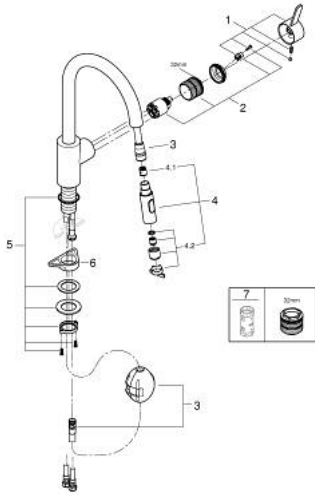

31 481 001 EUROSMART COSMOPOLITAN SINGLE-LEVER SINK MIXER 1/2"

תיאור המוצר

- כרום: צבע
- פיה גבוהה
- GROHE LongLife כרום
- מחסנית קרמית 35 מ"מ evoMkllS EHORG
- ההתחלתי
- Easy Docking מבטיח הוצאה קלה ועגינה חלקה חזרה למצב דרכי מים פנימיות מבודדות - נטולי עופרת וניקל
- Pull-Out spout for greater flexibility
- מזלף כפול נשלף
- טכנולוגיית חיסכון במים וזרימה מושלמת GROHE EcoJoy
- מגביל קצב זרימה מתכוונן
- swivel tubular spout, swivel area 360°
- מוגן מפני זרימה חוזרת
- צינורות חיבור גמישים
- metal fixation set
- maximum flow rate (at 3 bar): 9 l/min

31 481 001 **EUROSMART COSMOPOLITAN SINGLE-LEVER SINK MIXER 1/2"**

עכשיו - 2022 יאמ, חלקי חילוף

1: Lever (חלק מס. 46683000)

2: Cartridge (חלק מס. 46374000)

3: Hose for sink mixer with pull-out dual spray or mousseur (חלק מס. 48293000)

4: Pull-Out spray (חלק מס. 48416000)

4.1: Non-return valve (חלק מס. 08565000)

4.2: Flow straightener (חלק מס. 48347000)

5: Shank fastening assembly (חלק מס. 48384000)

6: לוחית תמיכה (חלק מס. 05334000)

7: מפתח בוקסה* (חלק מס. 19332000)