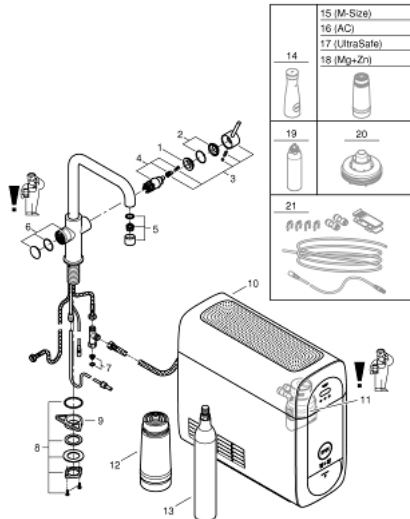

GROHE BLUE HOME 31 456 DC1 ערכה ראשונית פיית U

עכשיו - רבמטפס, חלקי חילוף

1. 1: Fitting ring (חילוף מס.חלק 07419000)
  2. 2: Cap (חילוף מס.חלק 46581DC0)
  3. 3: Lever (חילוף מס.חלק 46957DC0)
  4. 4: Cartridge (חילוף מס.חלק 46580000)
  5. 5: Flow control (חילוף מס.חלק 48343DC0)
  6. 6: Operating unit (חילוף מס.חלק 46958DC0)
  7. 7: מסננת (חילוף מס.חלק 47576000)
  8. 8: Shank fastening assembly (חילוף מס.חלק 48384000)
  9. 9: לוחית תמיכה (חילוף מס.חלק 05334000)
  10. 10: Cooler (חילוף מס.חלק 40711001)
  11. 11: Filter head (חילוף מס.חלק 48344000)
  12. 12: פילטר מידה (חילוף מס.חלק 40404001)
  13. ראשוני 425 גרם CO <2>bus</2>bus< (בקבוקים 4) יחידות) (חילוף מס.חלק 40422000)
  14. 13: סט
  15. 14: Glass carafe with lid set (חילוף מס.חלק 40405001)*
  16. 15: פילטר מידה (חילוף מס.חלק 40430001)* M
  17. 16: Activated carbon filter (חילוף מס.חלק 40547001)*
  18. 17: מסנן (חילוף מס.חלק 40575002)* UltraSafe
  19. 18: Magnesium + Zinc filter (חילוף מס.חלק 40691002)*
  20. 19: Cleaning cartridge (חילוף מס.חלק 40434001)*
  21. 20: Cleaning cartridge adapter (חילוף מס.חלק 40694000)*
  22. 21: Extension set (חילוף מס.חלק 40843000)*
2. אביזרים אופציונליים