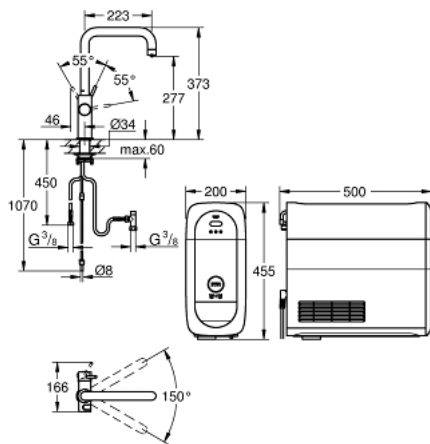

GROHE BLUE HOME 31 456 DC1 ערכה ראשונית פיית U

תיאור המוצר (1/2)

- כרום מוברש: צבע
- מיקסר כיור ידית אחת עם פונקציית סינון GROHE Blue Home
- פיית U
- לחצנים עבור 3 סוגים של מים מסוננים ומצוננים
- צלול, גיזוז בינוני, תוסס
- גימור GROHE LongLife
- מחסנית קרמית 28 מ"מ evoMkiiS EHORG
- swivel tubular spout, swivel area 150°
- נתיבי מים פנימיים נפרדים למים מסוננים ולא מסוננים
- צינורות חיבור גמישים
- מצנן GROHE Blue Home
- מזרים 3 ליטרים של מים מוגזים צוננים בשעה
- יחידת קירור 180 וואט, 032 וולט, 50 הרץ
- סוג הגנה IP 21
- מאושר על ידי CE
- נדרשים חורי אוורור בתחתית ארון המטבח
- GROHE אפשר להגדיר ולנטר את המסנן ואת קיבולת ה-OC, בעזרת אפליקציית ONDUS
- התראות דחיפה בסינון נמוך בהתאמה לקיבולת CO₂
- עם Bluetooth* וממשק Wi-Fi לתקשורת נתונים אלחוטית
- עבור מכשירי Apple** ו-Android
- (משתנה לפי החומרים) GROHE Blue ששנעשה בהם שימוש GROHE Blue והקירות שבין המשדר והמקלט
- טווח Bluetooth (01 מ' מקסימום)
- GROHE Blue filter S-Size and filter head with flexible water hardness adjustment for regions with water hardness of more than 9° dKH
- פעיל 001 547 40
- לאזורים בהם קשיות המים מעל ל-9 dKH (יחידות גרמניות), יש להזמין מסנן פחם
- compatible with GROHE Blue filter S-Size, M-Size, GROHE Blue activated carbon filter, GROHE Blue Ultrasafe filter and GROHE Blue Magnesium + Zinc filter
- GROHE Blue בקבוק CO2 במשקל 425 גרם