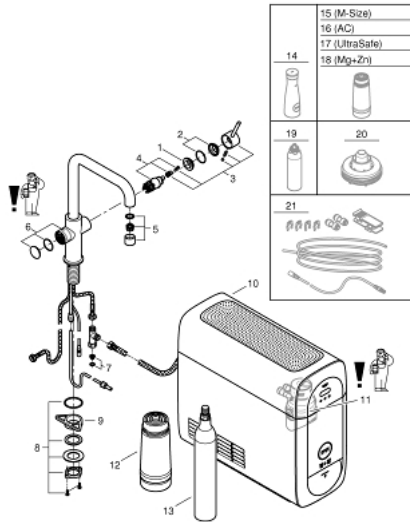

### עכשיו - 2021 רבמטפס, חלקי חילוף

- 1: Fitting ring (חילוף מס.חלק 07419000)
- 2: Cap (חילוף מס.חלק 46581000)
- 3: Lever (חילוף מס.חלק 46957000)
- 4: Cartridge (חילוף מס.חלק 46580000)
- 5: Mousseur GROHE Blue U and C spout (חילוף מס.חלק 48343000)
- 6: Operating unit (חילוף מס.חלק 46958000)
- 7: מסגרת (חילוף מס.חלק 47576000)
- 8: Shank fastening assembly (חילוף מס.חלק 48384000)
- 9: לוחית תמיכה (חילוף מס.חלק 05334000)
- 10: Cooler (חילוף מס.חלק 40711001)
- 11: Filter head (חילוף מס.חלק 48344000)
- 12: פילטר מידה (חילוף מס.חלק 40404001)
- ראשוני 425 גרם CO <2>bus</2> (בקבוקים 4 יחידות) (חילוף מס.חלק 40422000)
- 13: סט
- 14: Glass carafe with lid set (חילוף מס.חלק 40405001)\*
- 15: פילטר מידה (חילוף מס.חלק 40430001)\*
- 16: Activated carbon filter (חילוף מס.חלק 40547001)\*
- 17: מסנן UltraSafe (חילוף מס.חלק 40575002)\*
- 18: Magnesium + Zinc filter (חילוף מס.חלק 40691002)\*
- 19: Cleaning cartridge (חילוף מס.חלק 40434001)\*
- 20: Cleaning cartridge adapter (חילוף מס.חלק 40694000)\*
- 21: Extension set (חילוף מס.חלק 40843000)\*