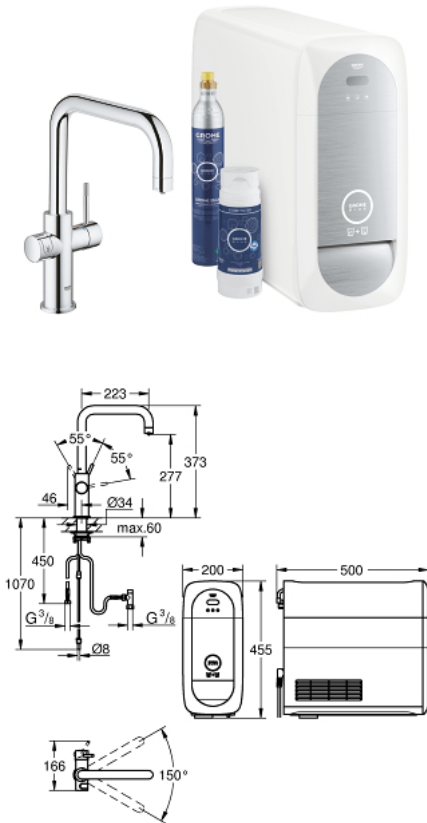

GROHE BLUE HOME 31 456 001 ערכה ראשונית פיית U

תיאור המוצר (1/2)

- כרום: צבע
- מיקסר כיוור ידית אחת עם פונקציית סיבון <b>GROHE Blue Home</b>
- לחצנים עבור 3 סוגים של מים מסוננים ומצוננים
- צלול, גיזוז בינוני, תוסס
- גימור GROHE LongLife
- מחסנית קרמית 28 מ"מ evoMkliS EHORG
- swivel tubular spout, swivel area 150°
- נתיבי מים פנימיים נפרדים למים מסוננים ולא מסוננים
- צינורות חיבור גמישים
- מצנן <b>GROHE Blue Home</b>
- מזרים 3 ליטרים של מים מוגזים צוננים בשעה
- יחידת קירור 180 ואט, 032 וולט, 50 הרץ
- סוג הגנה IP 21
- מאושר על ידי CE
- נדרשים חורי אוורור בתחתית ארון המטבח
- GROHE אפשר להגדיר ולנטר את המסנן ואת קיבולת ה-OC, בעזרת אפליקציית ONDUS
- התראות דחיפה בסינון נמוך בהתאמה לקיבולת CO<sub>2</sub>
- GROHE Blue filter S-Size and filter head with flexible water hardness adjustment for regions with water hardness of more than 9° dKH
- compatible with GROHE Blue filter S-Size, M-Size, GROHE Blue activated carbon filter, GROHE Blue Ultrasafe filter and GROHE Blue Magnesium + Zinc filter
- GROHE Blue בקבוק CO2 במשקל 425 גרם