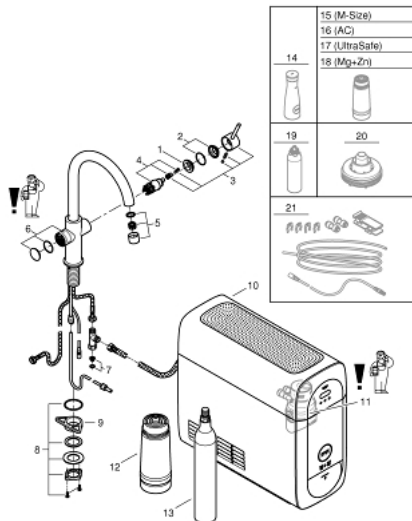

GROHE BLUE HOME 31 455 KS1 ערכה ראשונית פיית C

עכשיו - ינוי 2020, חלקי חילוף

- 1: Fitting ring (חילוף מס. 07419000)
- 2: Cap (חילוף מס. 46581KS0)
- 3: Lever (חילוף מס. 46957KS0)
- 4: Cartridge (חילוף מס. 46580000)
- 5: Flow control (חילוף מס. 48343KS0)
- 6: Operating unit (חילוף מס. 46958KS0)
- 7: מסגרת (חילוף מס. 47576000)
- 8: Shank fastening assembly (חילוף מס. 48384000)
- 9: לוחית תמיכה (חילוף מס. 05334000)
- 10: Cooler (חילוף מס. 40711001)
- 11: Filter head (חילוף מס. 48344000)
- 12: פילטר מידה (חילוף מס. 40404001)
- ראשוני 425 גרם CO <2>bus</2> (בקבוקים 4 יחידות) (חילוף מס. 40422000)
- 13: סט
- 14: Glass carafe (חילוף מס. 40405000)*
- 15: פילטר מידה (חילוף מס. 40430001)* M
- 16: Activated carbon filter (חילוף מס. 40547001)*
- 17: מסנן (חילוף מס. 40575001)* UltraSafe
- 18: Magnesium+ filter (חילוף מס. 40691001)*
- 19: Cleaning cartridge (חילוף מס. 40434001)*
- 20: Cleaning cartridge adapter (חילוף מס. 40694000)*
- 21: Extension set (חילוף מס. 40843000)*

* אביזרים אופציונליים