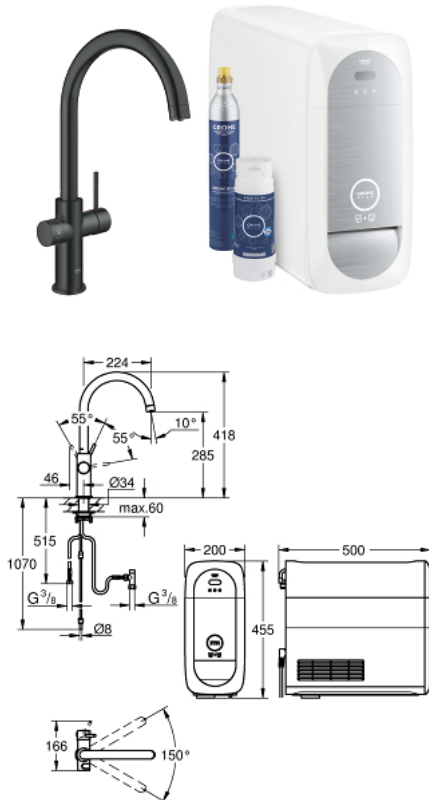

GROHE BLUE HOME 31 455 KS1 ערכה ראשונית פיית C

(1/2) תיאור המוצר

- שחור קטיפתי: צבע
- מיקסר כיור ידית אחת עם פונקציית סינון GROHE Blue Home
- פיית-C
- לחצנים עבור 3 סוגים של מים מסוננים ומצוננים
- צלול, גיזוז בינוני, תוסס
- גימור GROHE LongLife
- מחסנית קרמית 28 מ"מ evoMkIis EHORG
- swivel tubular spout, swivel area 150°
- נתיבי מים פנימיים בפרדים למים מסוננים ולא מסוננים
- צינורות חיבור גמישים
- מצגן GROHE Blue Home
- מזרים 3 ליטרים של מים מוגזים צוננים בשעה
- יחידת קירור 180 ואט, 032 וולט, 50 הרץ
- סוג הגנה IP 21
- מאושר על ידי CE
- נדרשים חורי אוורור בתחתית ארון המטבח
- GROHE אפשר להגדיר ולנטר את המסנן ואת קיבולת ה-OC₂, בעזרת אפליקציית ONDUS
- התראות דחיפה בסינון נמוך בהתאמה לקיבולת CO₂
- עם Bluetooth* וממשק Wi-Fi לתקשורת נתונים אלחוטית
- עבור מכשירי Apple** ו-Android
- (משתנה לפי החומרים) GROHE Blue שימוש והקירות שבין המשדר והמקלט
- טווח Bluetooth (01 מ' מקסימום)
- GROHE Blue filter S-Size and filter head with flexible water hardness adjustment for regions with water hardness of more than 9° dKH
- פעיל 001 547 40
- לאזורים בהם קשיות המים מעל ל-9 dKH (יחידות גרמניות), יש להזמין מסנן פחם
- compatible with GROHE Blue filter S-Size, M-Size, GROHE Blue activated carbon filter, GROHE Blue Ultrasafe filter and GROHE Blue Magnesium + Zinc filter
- GROHE Blue בקבוק CO2 במשקל 425 גרם