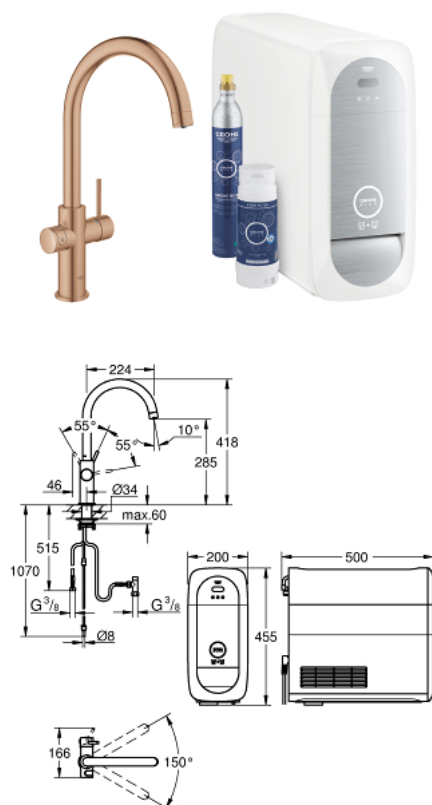

## GROHE BLUE HOME 31 455 DL1 ערכה ראשונית פיית C

### תיאור המוצר (1/2)

- זהב אדום מוברש: צבע
- מיקסר כיור ידית אחת עם פונקציית סינון
- פיית-C
- לחצנים עבור 3 סוגים של מים מסוננים ומצוננים
- צלול, גיזוז בינוני, תוסס
- גימור GROHE LongLife
- מחסנית קרמית 28 מ"מ evoMkiiS EHORG
- swivel tubular spout, swivel area 150°
- נתיבי מים פנימיים נפרדים למים מסוננים ולא מסוננים
- צינורות חיבור גמישים
- מצגן GROHE Blue Home
- מזרים 3 ליטרים של מים צוננים בשעה
- יחידת קירור 180 וואט, 032 וולט, 50 הרץ
- סוג הגנה IP 21
- מאושר על ידי CE
- נדרשים חורי אוורור בתחתית ארון המטבח
- GROHE אפשר להגדיר ולנטר את המסנן ואת קיבולת ה-OC<sub>2</sub>, בעזרת אפליקציית ONDUS
- התראות דחיפה בסינון נמוך בהתאמה לקיבולת CO<sub>2</sub>
- עם Bluetooth\* וממשק Wi-Fi לתקשורת נתונים אלחוטית
- עבור מכשירי Apple\*\* ו-Android
- (משתנה לפי החומרים) שימוש <rb>בהם שימוש </rb> והקירות שבין המשדר והמקלט
- טווח Bluetooth (01 מ' מקסימו
- GROHE Blue filter S-Size and filter head with flexible water hardness adjustment for regions with water hardness of more than 9° dKH
- פעיל 001 547 40
- לאזורים בהם קשיות המים מעל ל-9 dKH (יחידות גרמניות), יש להזמין מסנן פחם
- compatible with GROHE Blue filter S-Size, M-Size, GROHE Blue activated carbon filter, GROHE Blue Ultrasafe filter and GROHE Blue Magnesium + Zinc filter
- GROHE Blue בקבוק CO2 במשקל 425 גרם