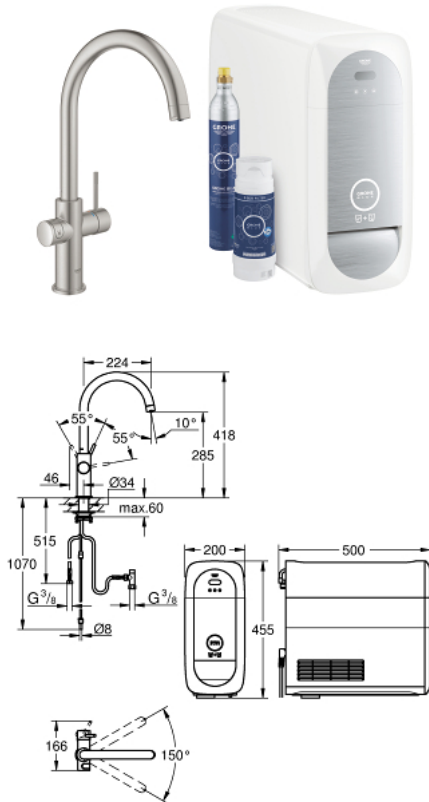

GROHE BLUE HOME 31 455 DC1 ערכה ראשונית פיית C

(1/2) תיאור המוצר

- כרום מוברש: צבע
- מיקסר כיור ידית אחת עם פונקציית סינון /b>
- פיית-C
- לחצנים עבור 3 סוגים של מים מסוננים ומצוננים
- צלול, גיזוז בינוני, תוסס
- גימור GROHE LongLife
- מחסנית קרמית 28 מ"מ evoMkiiS EHORG
- swivel tubular spout, swivel area 150°
- נתיבי מים פנימיים נפרדים למים מסוננים ולא מסוננים
- צינורות חיבור גמישים
- מצגן /b> GROHE Blue Home
- מזרים 3 ליטרים של מים מוגזים צוננים בשעה
- יחידת קירור 180 ואט, 032 וולט, 50 הרץ
- סוג הגנה IP 21
- מאושר על ידי CE
- נדרשים חורי אוורור בתחתית ארון המטבח
- GROHE אפשר להגדיר ולנטר את המסנן ואת קיבולת ה-OC₂, בעזרת אפליקציית ONDUS
- התראות דחיפה בסינון נמוך בהתאמה לקיבולת CO₂
- עם Bluetooth* וממשק Wi-Fi לתקשורת נתונים אלחוטית
- עבור מכשירי Apple** ו-Android
- (משתנה לפי החומרים /rb>שנעשה בהם שימוש /rb> והקירות שבין המשדר והמקלט
- טווח Bluetooth (01 מ' מקסימו
- GROHE Blue filter S-Size and filter head with flexible water hardness adjustment for regions with water hardness of more than 9° dKH
- פעיל 001 547 40
- לאזורים בהם קשיות המים מעל ל-9 dKH (יחידות גרמניות), יש להזמין מסנן פחם
- compatible with GROHE Blue filter S-Size, M-Size, GROHE Blue activated carbon filter, GROHE Blue Ultrasafe filter and GROHE Blue Magnesium + Zinc filter
- GROHE Blue בקבוק CO2 במשקל 425 גרם