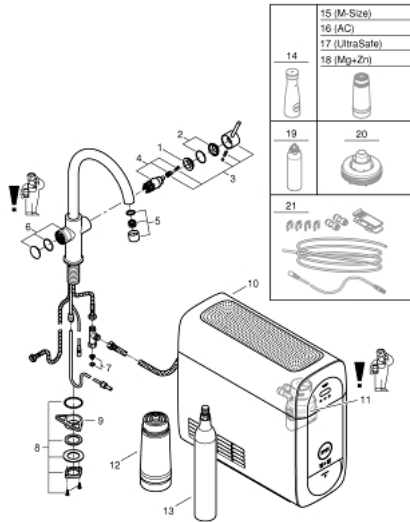

GROHE BLUE HOME 31 455 DC1 ערכה ראשונית פיית C

עכשיו - 2021 רבמטפס, חלקי חילוף

- 1: Fitting ring (חילוף מס. חלק 07419000)
- 2: Cap (חילוף מס. חלק 46581DC0)
- 3: Lever (חילוף מס. חלק 46957DC0)
- 4: Cartridge (חילוף מס. חלק 46580000)
- 5: Flow control (חילוף מס. חלק 48343DC0)
- 6: Operating unit (חילוף מס. חלק 46958DC0)
- 7: מסנגת (חילוף מס. חלק 47576000)
- 8: Shank fastening assembly (חילוף מס. חלק 48384000)
- 9: לוחית תמיכה (חילוף מס. חלק 05334000)
- 10: Cooler (חילוף מס. חלק 40711001)
- 11: Filter head (חילוף מס. חלק 48344000)
- 12: פילטר מידה (חילוף מס. חלק 40404001)
- ראשוני 425 גרם CO <2>bus</2> (בקבוקים 4) (יחידות) (חילוף מס. חלק 40422000)
- 13: סט
- 14: Glass carafe (חילוף מס. חלק 40405000)*
- 15: פילטר מידה (חילוף מס. חלק 40430001)* M
- 16: Activated carbon filter (חילוף מס. חלק 40547001)*
- 17: מסגן (חילוף מס. חלק 40575001)* UltraSafe
- 18: Magnesium+ filter (חילוף מס. חלק 40691001)*
- 19: Cleaning cartridge (חילוף מס. חלק 40434001)*
- 20: Cleaning cartridge adapter (חילוף מס. חלק 40694000)*
- 21: Extension set (חילוף מס. חלק 40843000)*

* אביזרים אופציונליים