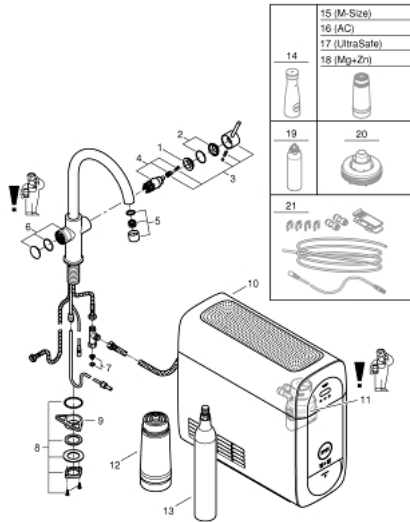

GROHE BLUE HOME 31 455 AL1 ערכה ראשונית פיית C

עכשיו - 2021 רבמטפס, חלקי חילוף

1. 1: Fitting ring (חילוף מס. חלק 07419000)
  2. 2: Cap (חילוף מס. חלק 46581AL0)
  3. 3: Lever (חילוף מס. חלק 46957AL0)
  4. 4: Cartridge (חילוף מס. חלק 46580000)
  5. 5: Flow control (חילוף מס. חלק 48343AL0)
  6. 6: Operating unit (חילוף מס. חלק 46958AL0)
  7. 7: מסנגת (חילוף מס. חלק 47576000)
  8. 8: Shank fastening assembly (חילוף מס. חלק 48384000)
  9. 9: לוחית תמיכה (חילוף מס. חלק 05334000)
  10. 10: Cooler (חילוף מס. חלק 40711001)
  11. 11: Filter head (חילוף מס. חלק 48344000)
  12. 12: פילטר מידה (חילוף מס. חלק 40404001)
  13. ראשוני 425 גרם CO <2>bus</2> (בקבוקים 4 יחידות) (חילוף מס. חלק 40422000)
  14. 13: סט
  15. 14: Glass carafe (חילוף מס. חלק 40405000)*
  16. 15: פילטר מידה (חילוף מס. חלק 40430001)* M
  17. 16: Activated carbon filter (חילוף מס. חלק 40547001)*
  18. 17: מסנגן (חילוף מס. חלק 40575001)* UltraSafe
  19. 18: Magnesium+ filter (חילוף מס. חלק 40691001)*
  20. 19: Cleaning cartridge (חילוף מס. חלק 40434001)*
  21. 20: Cleaning cartridge adapter (חילוף מס. חלק 40694000)*
  22. 21: Extension set (חילוף מס. חלק 40843000)*
2. אביזרים אופציונליים