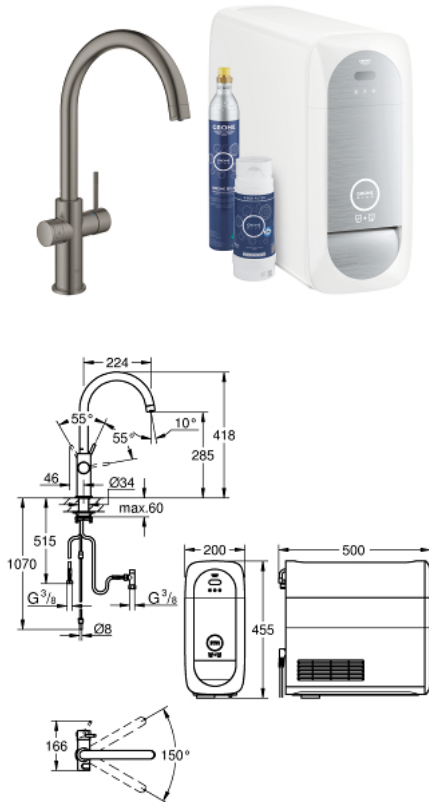

## GROHE BLUE HOME 31 455 AL1 ערכה ראשונית פיית C

### (1/2) תיאור המוצר

- אפור גרפיט מוברש: צבע
- מיקסר כיור ידית אחת עם פונקציית סינון <b>GROHE Blue Home</b>
- פיית-C
- לחצנים עבור 3 סוגים של מים מסוננים ומצוננים
- צלול, גיזוז בינוני, תוסס
- גימור GROHE LongLife
- מחסנית קרמית 28 מ"מ evoMkiiS EHORG
- swivel tubular spout, swivel area 150°
- נתיבי מים פנימיים נפרדים למים מסוננים ולא מסוננים
- צינורות חיבור גמישים
- מצגן <b>GROHE Blue Home</b>
- מזרים 3 ליטרים של מים צוננים בשעה
- יחידת קירור 180 ואט, 032 וולט, 50 הרץ
- סוג הגנה IP 21
- מאושר על ידי CE
- נדרשים חורי אוורור בתחתית ארון המטבח
- GROHE אפשר להגדיר ולנטר את המסנן ואת קיבולת ה-OC<sub>2</sub>, בעזרת אפליקציית ONDUS
- התראות דחיפה בסינון נמוך בהתאמה לקיבולת CO<sub>2</sub>
- עם Bluetooth\* וממשק Wi-Fi לתקשורת נתונים אלחוטית
- עבור מכשירי Apple\*\* ו-Android
- (משתנה לפי החומרים) שימוש <rb>בהם שימוש </rb> והקירות שבין המשדר והמקלט
- טווח Bluetooth (01 מ' מקסימו
- GROHE Blue filter S-Size and filter head with flexible water hardness adjustment for regions with water hardness of more than 9° dKH
- פעיל 001 547 40
- לאזורים בהם קשיות המים מעל ל-9 dKH (יחידות גרמניות), יש להזמין מסנן פחם
- compatible with GROHE Blue filter S-Size, M-Size, GROHE Blue activated carbon filter, GROHE Blue Ultrasafe filter and GROHE Blue Magnesium + Zinc filter
- GROHE Blue בקבוק CO2 במשקל 425 גרם