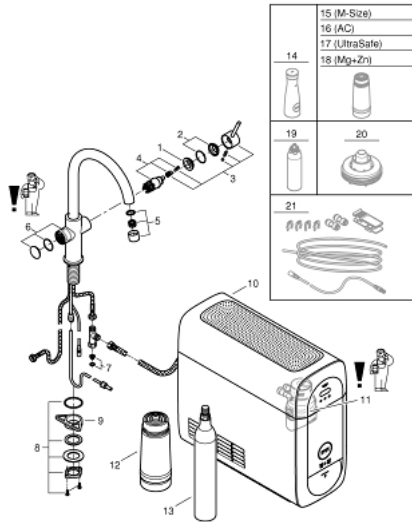

GROHE BLUE HOME 31 455 001 ערכה ראשונית פיית C

עכשיו - 2021 רבמטפס, חלקי חילוף

1. 1: Fitting ring (חילוף מס. 07419000)
   - 2: Cap (חילוף מס. 46581000)
   - 3: Lever (חילוף מס. 46957000)
   - 4: Cartridge (חילוף מס. 46580000)
   - 5: Mousseur GROHE Blue U and C spout (חילוף מס. 48343000)
   - 6: Operating unit (חילוף מס. 46958000)
   - 7: מסגרת (חילוף מס. 47576000)
   - 8: Shank fastening assembly (חילוף מס. 48384000)
   - 9: לוחית תמיכה (חילוף מס. 05334000)
   - 10: Cooler (חילוף מס. 40711001)
   - 11: Filter head (חילוף מס. 48344000)
   - 12: פילטר מידה (חילוף מס. 40404001)
   - ראשוני 425 גרם CO <2>bus</2> (בקבוקים 4) (יחידות) (חילוף מס. 40422000)
   - 13: סט
   - 14: Glass carafe (חילוף מס. 40405000)*
   - 15: פילטר מידה (חילוף מס. 40430001)* M
   - 16: Activated carbon filter (חילוף מס. 40547001)*
   - 17: מסגן (חילוף מס. 40575001)* UltraSafe
   - 18: Magnesium+ filter (חילוף מס. 40691001)*
   - 19: Cleaning cartridge (חילוף מס. 40434001)*
   - 20: Cleaning cartridge adapter (חילוף מס. 40694000)*
   - 21: Extension set (חילוף מס. 40843000)*
2. אביזרים אופציונליים