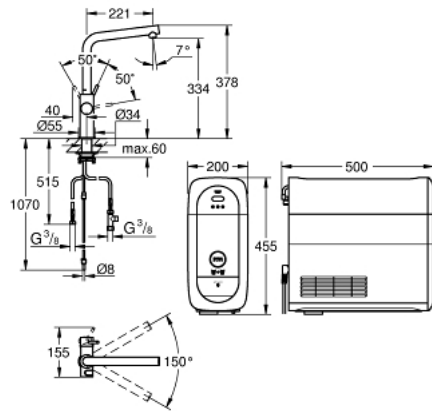

GROHE BLUE HOME 31 454 DL1 ערכה ראשונית פיית L

תיאור המוצר (1/2)

- זהב אדום מוברש: צבע
- מיקסר כיור ידית אחת עם פונקציית סינון
- פיית "ר"
- לחצנים עבור 3 סוגים של מים מסוננים ומצוננים
- צלול, גיזוז בינוני, תוסס
- גימור GROHE LongLife
- מחסנית קרמית 28 מ"מ evoMkiiS EHORG
- swivel tubular spout, swivel area 150°
- נתיבי מים פנימיים נפרדים למים מסוננים ולא מסוננים
- צינורות חיבור גמישים
- מצגן GROHE Blue Home
- מזרים 3 ליטרים של מים צוננים בשעה
- יחידת קירור 180 וואט, 032 וולט, 50 הרץ
- סוג הגנה IP 21
- מאושר על ידי CE
- נדרשים חורי אוורור בתחתית ארון המטבח
- GROHE אפשר להגדיר ולנטר את המסנן ואת קיבולת ה-OC₂ בעזרת אפליקציית ONDUS
- התראות דחיפה בסינון נמוך בהתאמה לקיבולת CO₂
- עם Bluetooth* וממשק Wi-Fi לתקשורת נתונים אלחוטית
- עבור מכשירי Apple** ו-Android
- (משתנה לפי החומרים) שימוש <rb> בהם שימוש </rb> והקירות שבין המסנן והמקלט
- טווח Bluetooth (01 מ' מקסימום)
- GROHE Blue filter S-Size and filter head with flexible water hardness adjustment for regions with water hardness of more than 9° dKH
- פעיל 001 547 40
- לאזורים בהם קשיות המים מעל ל-9 dKH (יחידות גרמניות), יש להזמין מסנן פחם
- compatible with GROHE Blue filter S-Size, M-Size, GROHE Blue activated carbon filter, GROHE Blue Ultrasafe filter and GROHE Blue Magnesium + Zinc filter
- GROHE Blue בקבוק CO2 במשקל 425 גרם