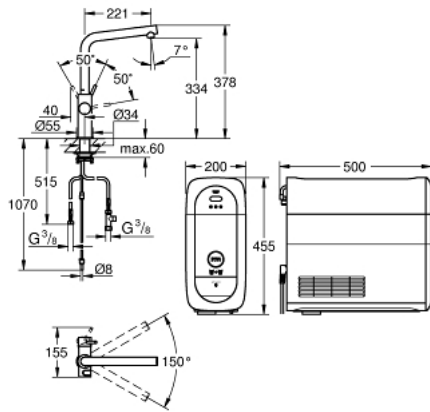

GROHE BLUE HOME 31 454 DC1 ערכה ראשונית פיית L

תיאור המוצר (1/2)

- כרום מוברש: צבע
- מיקסר כיור ידית אחת עם פונקציית סינון /> GROHE Blue Home
- פיית "ר"
- לחצנים עבור 3 סוגים של מים מסוננים ומצוננים
- צלול, גיזוז בינוני, תוסס
- גימור GROHE LongLife
- מחסנית קרמית 28 מ"מ evoMkiiS EHORG
- swivel tubular spout, swivel area 150°
- נתיבי מים פנימיים נפרדים למים מסוננים ולא מסוננים
- צינורות חיבור גמישים
- מצגן /> GROHE Blue Home
- מזרים 3 ליטרים של מים מוגזים צוננים בשעה
- יחידת קירור 180 וואט, 032 וולט, 50 הרץ
- סוג הגנה IP 21
- מאושר על ידי CE
- נדרשים חורי אוורור בתחתית ארון המטבח
- GROHE
- אפשר להגדיר ולנטר את המסנן ואת קיבולת ה-OC₂ בעזרת אפליקציית ONDUS
- התראות דחיפה בסינון נמוך בהתאמה לקיבולת CO₂
- עם Bluetooth* וממשק Wi-Fi לתקשורת נתונים אלחוטית
- עבור מכשירי Apple** ו-Android
- (משתנה לפי החומרים) </rb>שנעשה בהם שימוש </rb> והקירות שבין המשדר והמקלט
- טווח Bluetooth (01 מ' מקסימום)
- GROHE Blue filter S-Size and filter head with flexible water hardness adjustment for regions with water hardness of more than 9° dKH
- פעיל 001 547 40
- לאזורים בהם קשיות המים מעל ל-9 dKH (יחידות גרמניות), יש להזמין מסנן פחם
- compatible with GROHE Blue filter S-Size, M-Size, GROHE Blue activated carbon filter, GROHE Blue Ultrasafe filter and GROHE Blue Magnesium + Zinc filter
- GROHE Blue בקבוק CO2 במשקל 425 גרם