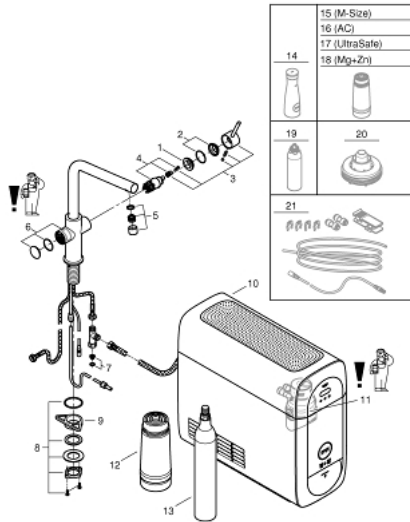

L GROHE BLUE HOME 31 454 DC1 ערכה ראשונית פיית

עכשיו - 2021 רבוטקוא, חלקי חילוף

1. 1: Fitting ring (חילוף מס. 07419000)
  2. 2: Cap (חילוף מס. 46581DC0)
  3. 3: Lever (חילוף מס. 46957DC0)
  4. 4: Cartridge (חילוף מס. 46580000)
  5. 5: Mousseur GROHE Blue L spout (חילוף מס. 48194DC0)
  6. 6: Operating unit (חילוף מס. 46958DC0)
  7. 7: מסגרת (חילוף מס. 47576000)
  8. 8: Shank fastening assembly (חילוף מס. 48384000)
  9. 9: לוחית תמיכה (חילוף מס. 05334000)
  10. 10: Cooler (חילוף מס. 40711001)
  11. 11: Filter head (חילוף מס. 48344000)
  12. 12: פילטר מידה (חילוף מס. 40404001)
  13. ראשוני 425 גרם CO <2>bus</2> (בקבוקים 4) (יחידות) (חילוף מס. 40422000)
  14. 13: סט
  15. 14: Glass carafe (חילוף מס. 40405000)*
  16. 15: פילטר מידה (חילוף מס. 40430001)* M
  17. 16: Activated carbon filter (חילוף מס. 40547001)*
  18. 17: מסנן (חילוף מס. 40575001)* UltraSafe
  19. 18: Magnesium+ filter (חילוף מס. 40691001)*
  20. 19: Cleaning cartridge (חילוף מס. 40434001)*
  21. 20: Cleaning cartridge adapter (חילוף מס. 40694000)*
  22. 21: Extension set (חילוף מס. 40843000)*
2. אביזרים אופציונליים