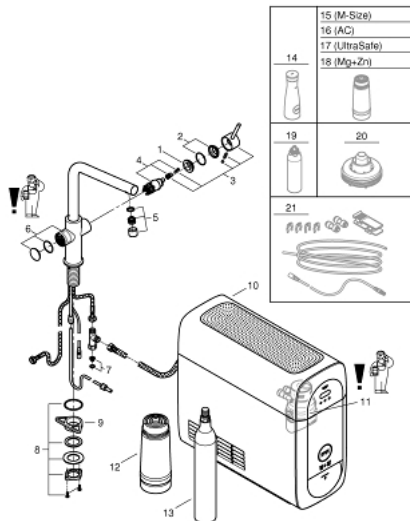

L GROHE BLUE HOME 31 454 AL1 ערכה ראשונית פיית

עכשיו - 2021 רבוטקוא, חלקי חילוף

- 1: Fitting ring (חילוף מס. 07419000)
- 2: Cap (חילוף מס. 46581AL0)
- 3: Lever (חילוף מס. 46957AL0)
- 4: Cartridge (חילוף מס. 46580000)
- 5: Mousseur GROHE Blue L spout (חילוף מס. 48194AL0)
- 6: Operating unit (חילוף מס. 46958AL0)
- 7: מסנגת (חילוף מס. 47576000)
- 8: Shank fastening assembly (חילוף מס. 48384000)
- 9: לוחית תמיכה (חילוף מס. 05334000)
- 10: Cooler (חילוף מס. 40711001)
- 11: Filter head (חילוף מס. 48344000)
- 12: פילטר מידה (חילוף מס. 40404001)
- ראשוני 425 גרם CO <2>bus</2> (בבוקים 4) (יחידות) (חילוף מס. 40422000)
- 13: סט
- 14: Glass carafe (חילוף מס. 40405000)*
- 15: פילטר מידה (חילוף מס. 40430001)*
- 16: Activated carbon filter (חילוף מס. 40547001)*
- 17: מסגן (חילוף מס. 40575001)*
- 18: Magnesium+ filter (חילוף מס. 40691001)*
- 19: Cleaning cartridge (חילוף מס. 40434001)*
- 20: Cleaning cartridge adapter (חילוף מס. 40694000)*
- 21: Extension set (חילוף מס. 40843000)*

* אביזרים אופציונליים