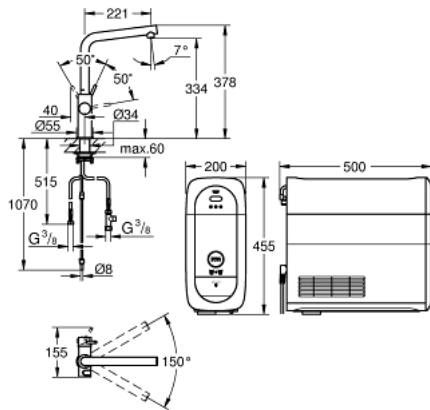

GROHE BLUE HOME 31 454 AL1 ערכה ראשונית פיית L

תיאור המוצר (1/2)

- אפור גרפיט מוברש: צבע
- מיקסר כיור ידית אחת עם פונקציית סינון
- פיית "ר"
- לחצנים עבור 3 סוגים של מים מסוננים ומצוננים
- צלול, גיזוז בינוני, תוסס
- גימור GROHE LongLife
- מחסנית קרמית 28 מ"מ evoMkiiS EHORG
- swivel tubular spout, swivel area 150°
- נתיבי מים פנימיים נפרדים למים מסוננים ולא מסוננים
- צינורות חיבור גמישים
- מצנן GROHE Blue Home
- מזרים 3 ליטרים של מים צוננים בשעה
- יחידת קירור 180 וואט, 032 וולט, 50 הרץ
- סוג הגנה IP 21
- מאושר על ידי CE
- נדרשים חורי אוורור בתחתית ארון המטבח
- GROHE
- אפשר להגדיר ולנטר את המסנן ואת קיבולת ה-OC₂ בעזרת אפליקציית ONDUS
- התראות דחיפה בסינון נמוך בהתאמה לקיבולת CO₂
- עם Bluetooth* וממשק Wi-Fi לתקשורת נתונים אלחוטית
- עבור מכשירי Apple** ו-Android
- (משתנה לפי החומרים) שימוש <rb>בהם שימוש </rb> והקירות שבין המשדר והמקלט
- טווח Bluetooth (01 מ' מקסימום)
- GROHE Blue filter S-Size and filter head with flexible water hardness adjustment for regions with water hardness of more than 9° dKH
- פעיל 001 547 40
- לאזורים בהם קשיות המים מעל ל-9 dKH (יחידות גרמניות), יש להזמין מסנן פחם
- compatible with GROHE Blue filter S-Size, M-Size, GROHE Blue activated carbon filter, GROHE Blue Ultrasafe filter and GROHE Blue Magnesium + Zinc filter
- GROHE Blue בקבוק CO2 במשקל 425 גרם